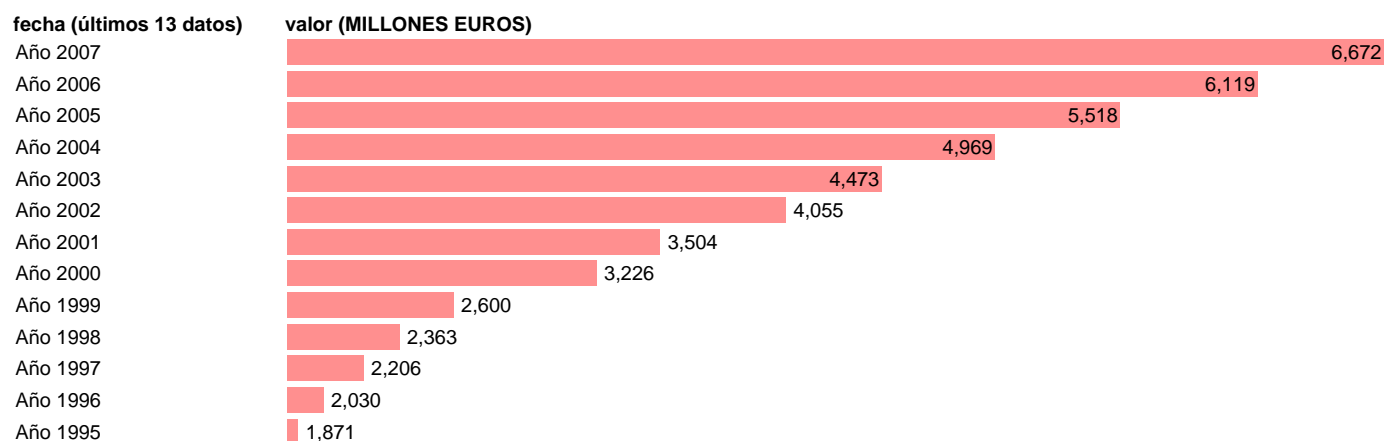

## CC.AA. - CONSUMO DE CAPITAL FIJO

Estadística: [CC.AA. - CONSUMO DE CAPITAL FIJO](#)

Enlace permanente (Permalink): <https://tematicas.org/M1/7622100/>

Notas: **SEC 95. BASE 2000**

Fuente: **EUROSTAT.**

Frecuencia: **Anual.**

Unidades: **MILLONES EUROS.**

Datos disponibles desde **Año 1995** hasta **Año 2007**.

Valor más alto alcanzado en Año 2007: **6672**.

Valor más bajo alcanzado en Año 1995: **1871**.