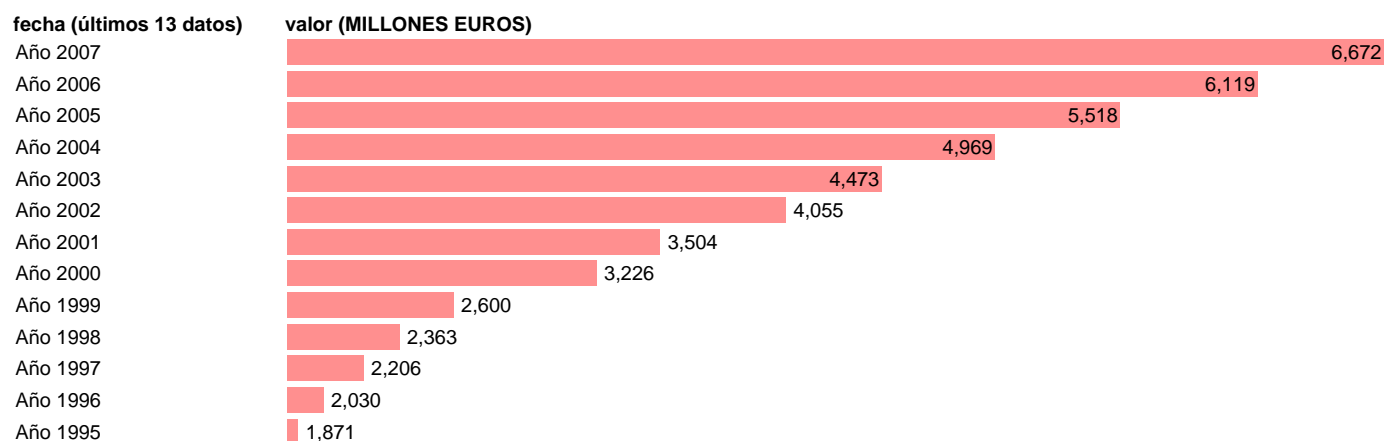

CC.AA. - CONSUMO DE CAPITAL FIJO

Estadística: [CC.AA. - CONSUMO DE CAPITAL FIJO](#)

Enlace permanente (Permalink): <https://tematicas.org/M1/7h6a22100/>

Notas: **SEC 95. BASE 2000**

Fuente: **EUROSTAT.**

Frecuencia: **Anual.**

Unidades: **MILLONES EUROS.**

Datos disponibles desde **Año 1995** hasta **Año 2007**.

Valor más alto alcanzado en Año 2007: **6672**.

Valor más bajo alcanzado en Año 1995: **1871**.

[Pulse aquí](#) para acceder a los datos completos actualizados y a la representación gráfica estadística.