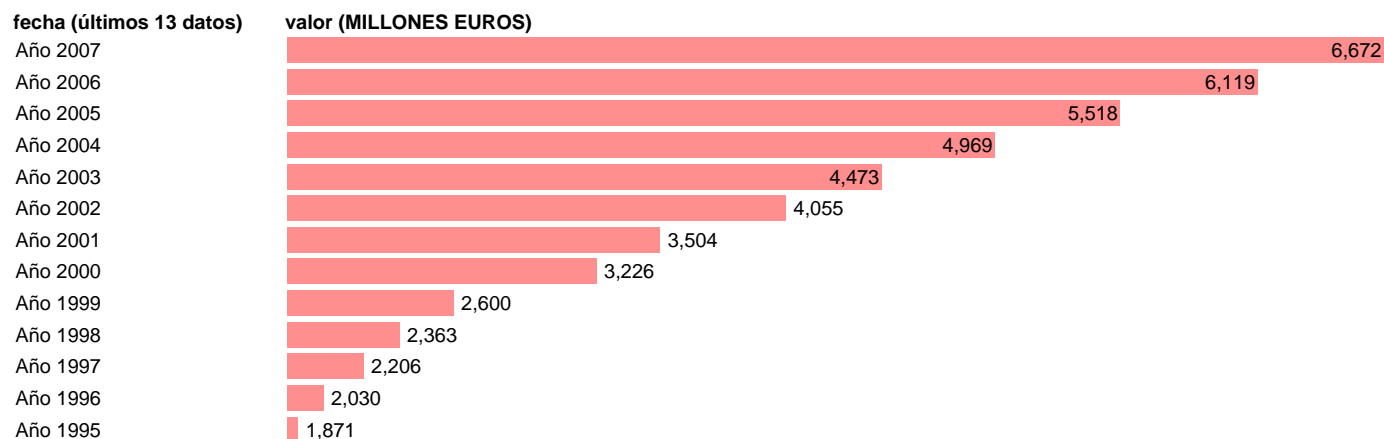

CC.AA. - CONSUMO DE CAPITAL FIJO

Estadística: [CC.AA. - CONSUMO DE CAPITAL FIJO](#)

Enlace permanente (Permalink): <https://tematicas.org/M1/7h622100/>

Notas: **SEC 95. BASE 2000**

Fuente: **EUROSTAT.**

Frecuencia: **Anual.**

Unidades: **MILLONES EUROS.**

Datos disponibles desde **Año 1995** hasta **Año 2007**.

Valor más alto alcanzado en Año 2007: **6672**.

Valor más bajo alcanzado en Año 1995: **1871**.

[Pulse aquí](#) para acceder a los datos completos actualizados y a la representación gráfica estadística.