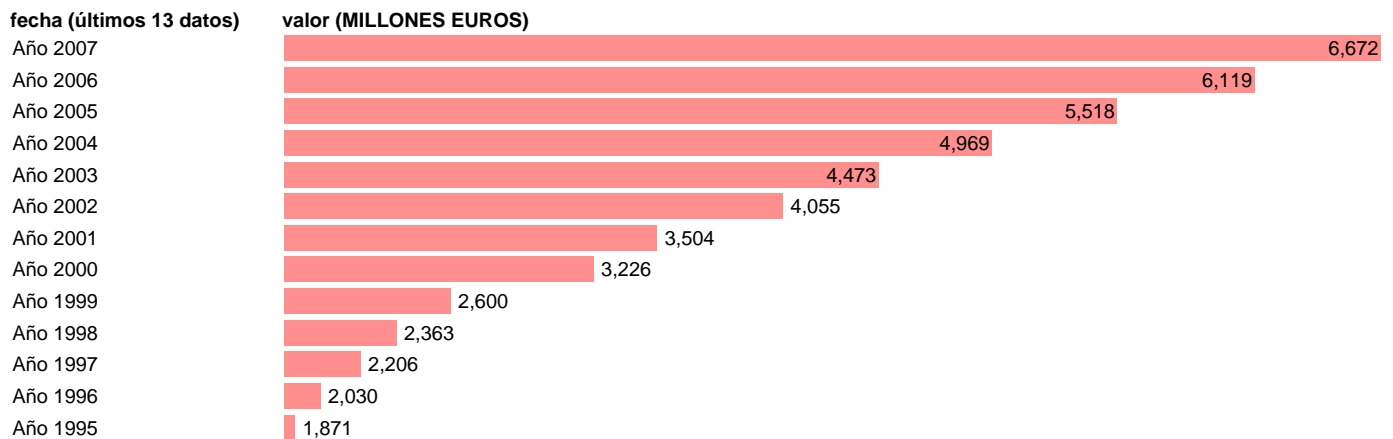

CC.AA. - CONSUMO DE CAPITAL FIJO

Estadística: [CC.AA. - CONSUMO DE CAPITAL FIJO](#)

Enlace permanente (Permalink): <https://tematicas.org/M1/76a22100/>

Notas: **SEC 95. BASE 2000**

Fuente: **EUROSTAT.**

Frecuencia: **Anual.**

Unidades: **MILLONES EUROS.**

Datos disponibles desde **Año 1995** hasta **Año 2007**.

Valor más alto alcanzado en Año 2007: **6672**.

Valor más bajo alcanzado en Año 1995: **1871**.

[Pulse aquí](#) para acceder a los datos completos actualizados y a la representación gráfica estadística.