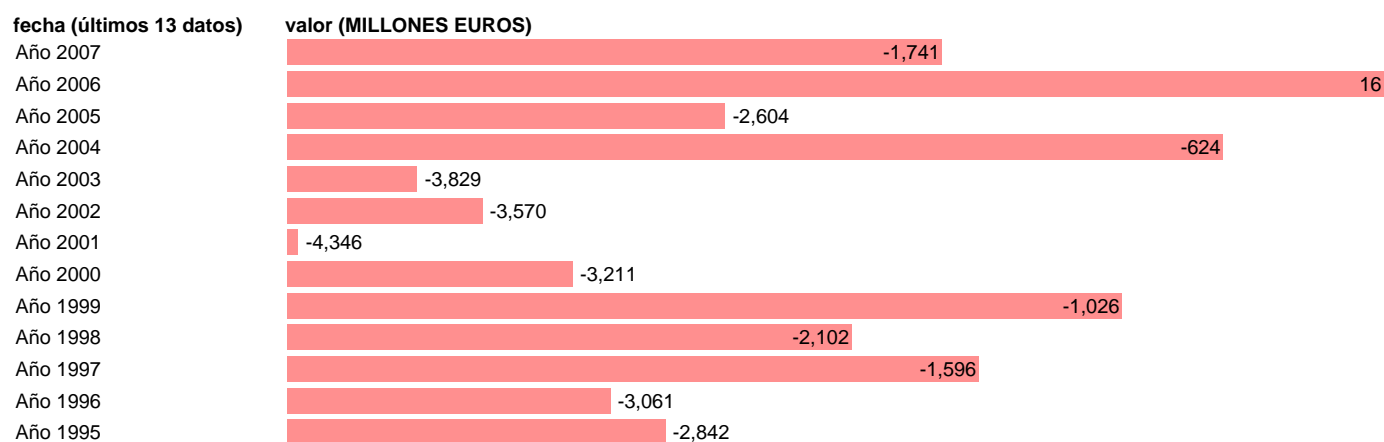

Fuente: **EUROSTAT.**

Frecuencia: **Anual.**

Unidades: **MILLONES EUROS.**

Datos disponibles desde **Año 1995** hasta **Año 2007**.

Valor más alto alcanzado en Año 2006: **16**.

Valor más bajo alcanzado en Año 2001: **-4346**.

[Pulse aquí](#) para acceder a los datos completos actualizados y a la representación gráfica estadística.