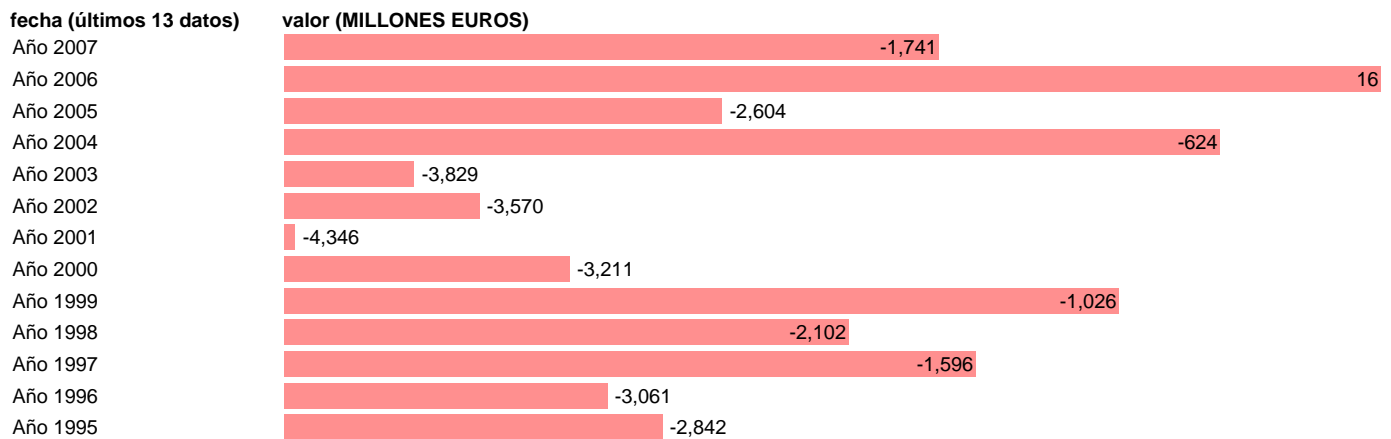

Fuente: **EUROSTAT.**

Frecuencia: **Anual.**

Unidades: **MILLONES EUROS.**

Datos disponibles desde **Año 1995** hasta **Año 2007**.

Valor más alto alcanzado en Año 2006: **16**.

Valor más bajo alcanzado en Año 2001: **-4346**.

[Pulse aquí](#) para acceder a los datos completos actualizados y a la representación gráfica estadística.