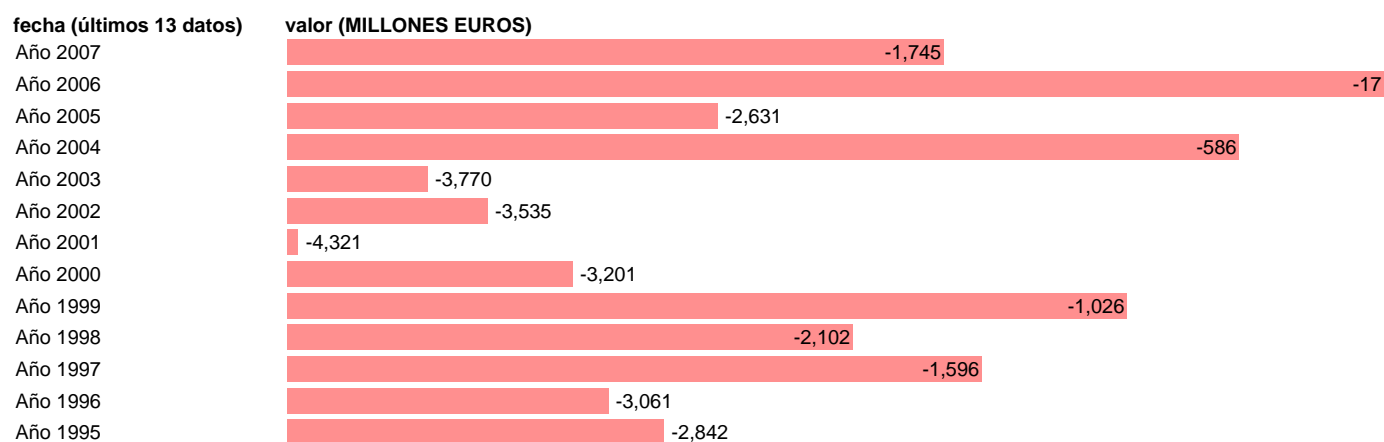

Notas: **SEC 95. BASE 2000**

Fuente: **EUROSTAT.**

Frecuencia: **Anual.**

Unidades: **MILLONES EUROS.**

Datos disponibles desde **Año 1995** hasta **Año 2007**.

Valor más alto alcanzado en Año 2006: **-17**.

Valor más bajo alcanzado en Año 2001: **-4321**.

[Pulse aquí](#) para acceder a los datos completos actualizados y a la representación gráfica estadística.