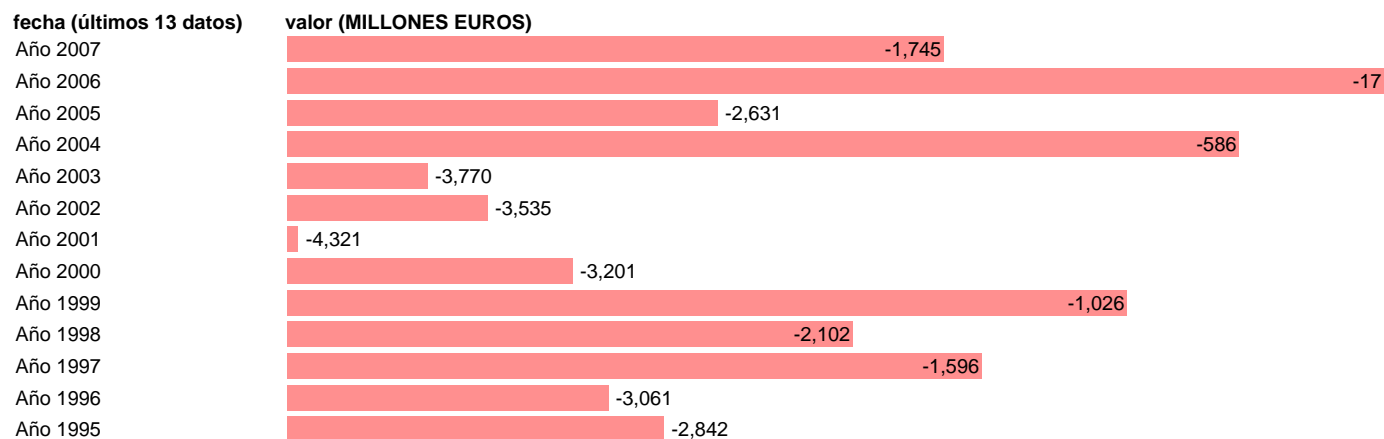

Notas: **SEC 95. BASE 2000**

Fuente: **EUROSTAT.**

Frecuencia: **Anual.**

Unidades: **MILLONES EUROS.**

Datos disponibles desde **Año 1995** hasta **Año 2007**.

Valor más alto alcanzado en Año 2006: **-17**.

Valor más bajo alcanzado en Año 2001: **-4321**.

[Pulse aquí](#) para acceder a los datos completos actualizados y a la representación gráfica estadística.