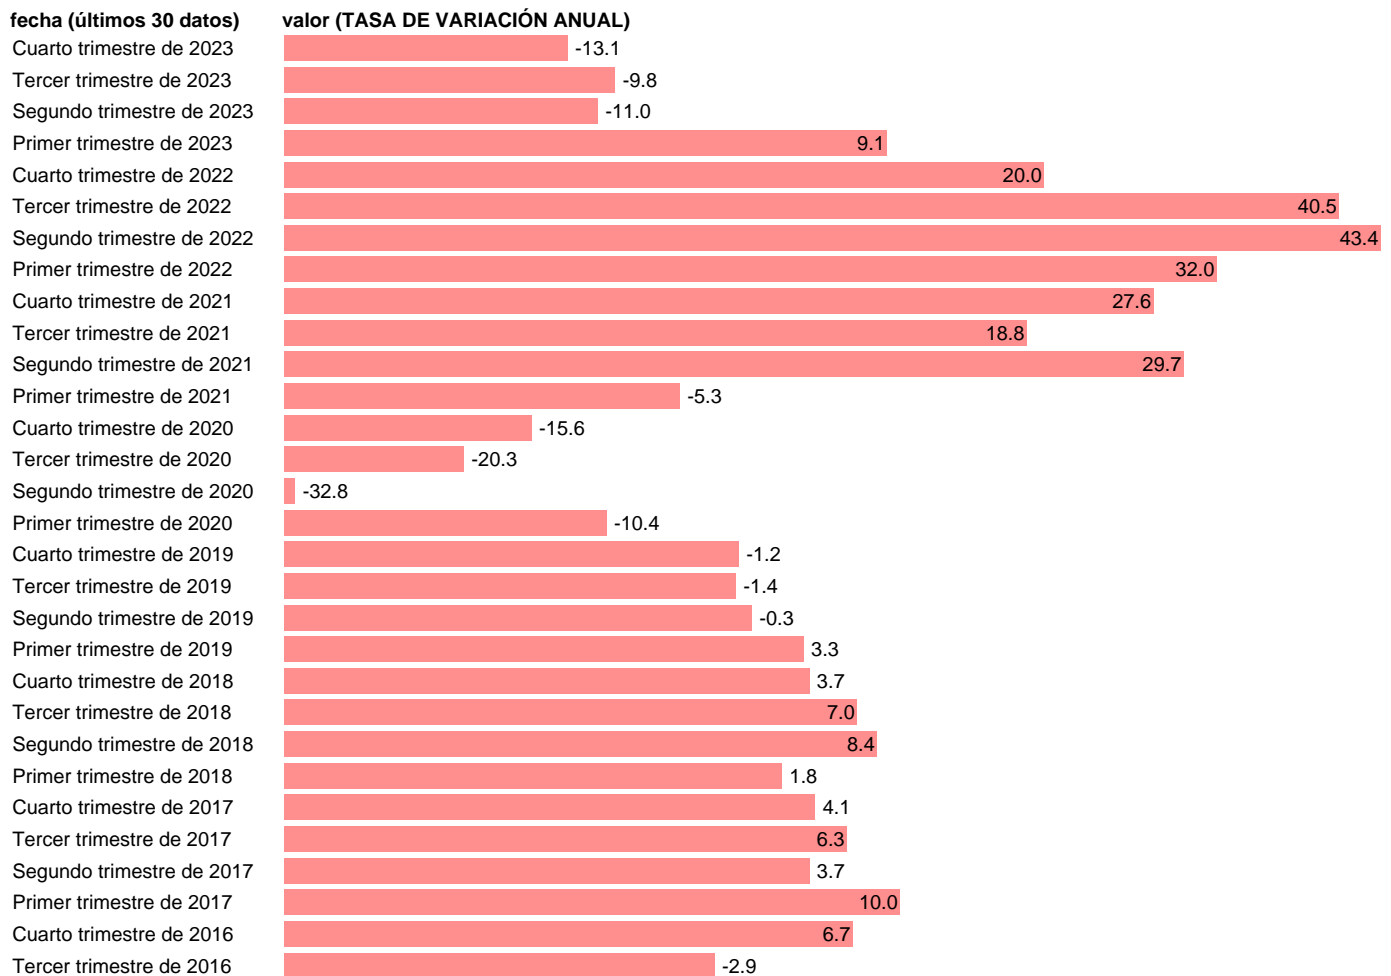

CBT. VALOR DE LA PRODUCCION.

Estadística: [CBT. VALOR DE LA PRODUCCION.](#)

Enlace permanente (Permalink): <https://tematicas.org/M1/291100tr/>

Notas: www.bde.es/webbe/es/estadisticas/temas/sociedades-no-financieras.html .

Fuente: **BANCO DE ESPAÑA.**

Frecuencia: **Trimestral.**

Unidades: **TASA DE VARIACIÓN ANUAL.**

Datos disponibles desde **Primer trimestre de 1994** hasta **Cuarto trimestre de 2023**.

Valor más alto alcanzado en Segundo trimestre de 2022: **43.4**.

Valor más bajo alcanzado en Segundo trimestre de 2020: **-32.8**.

[Pulse aquí](#) para acceder a los datos completos actualizados y a la representación gráfica estadística.