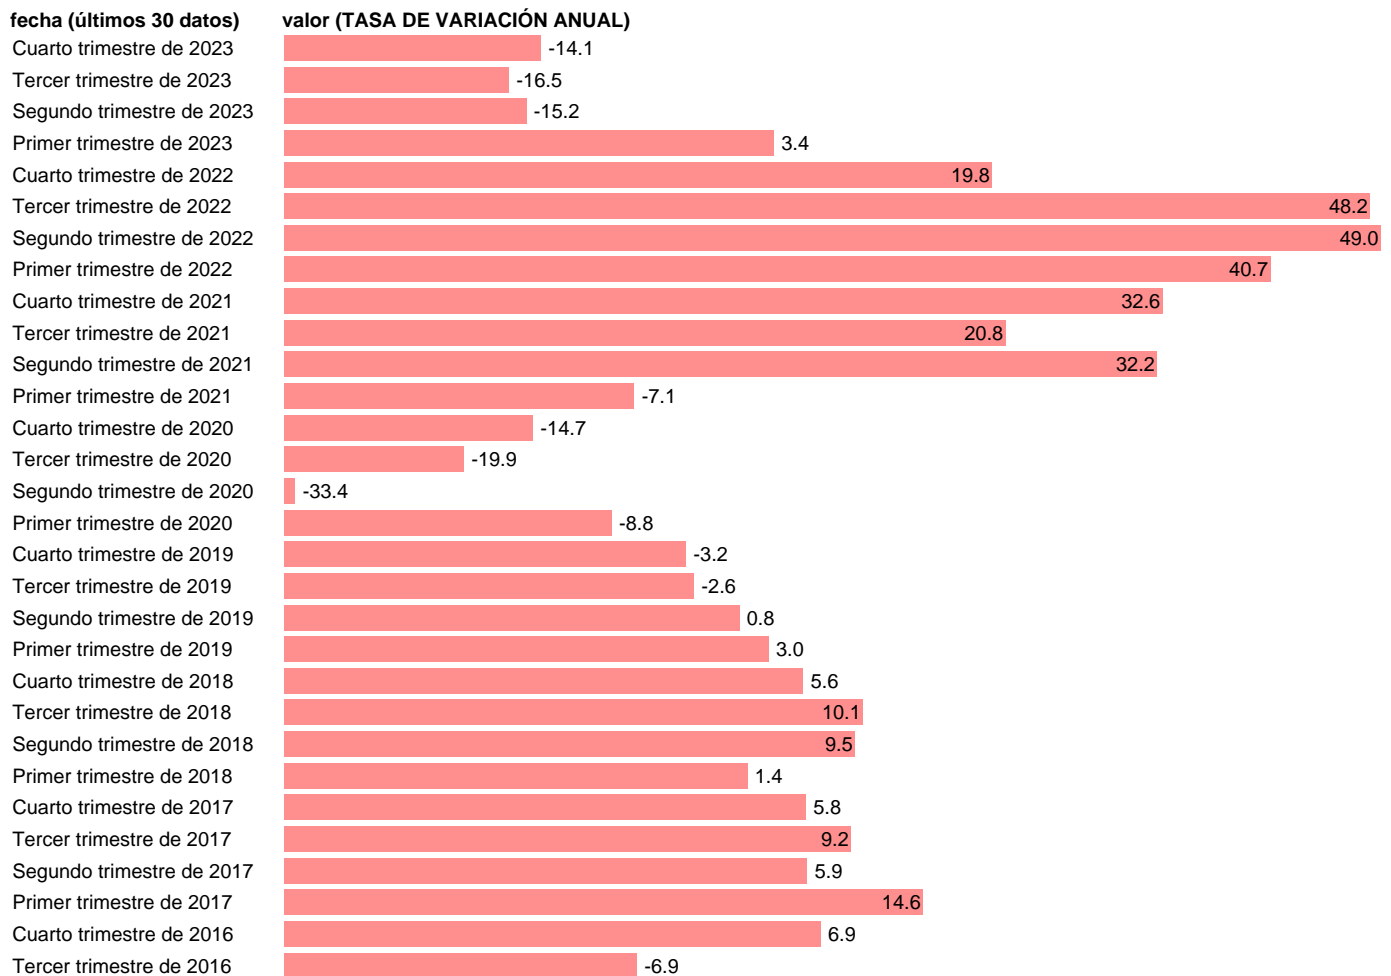

Fuente: **BANCO DE ESPAÑA.**

Frecuencia: **Trimestral.**

Unidades: **TASA DE VARIACIÓN ANUAL.**

Datos disponibles desde **Primer trimestre de 1994** hasta **Cuarto trimestre de 2023**.

Valor más alto alcanzado en Segundo trimestre de 2022: **49.**

Valor más bajo alcanzado en Segundo trimestre de 2020: **-33.4.**

[Pulse aquí](#) para acceder a los datos completos actualizados y a la representación gráfica estadística.