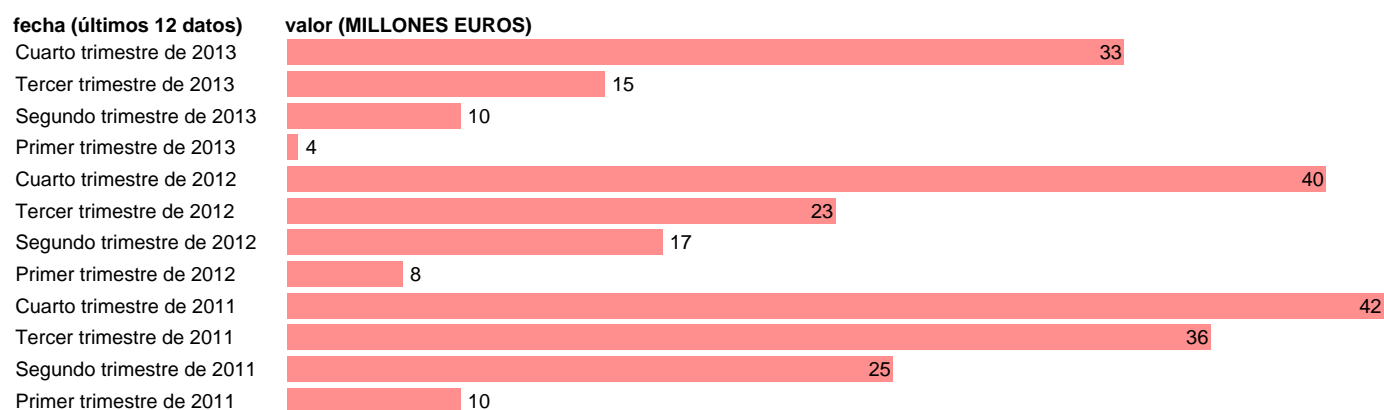

CATALUÑA-REC.CTES.- COTIZACIONES SOCIALES

Estadística: [CATALUÑA-REC.CTES.- COTIZACIONES SOCIALES](#)

Enlace permanente (Permalink): <https://tematicas.org/M1/772t091150/>

Notas: **DATOS ACUMULADOS AL FINAL DEL PERIODO SEC 95. BASE 2008 - CÓDIGO D.61**

Fuente: **IGAE E INE.**
Frecuencia: **Trimestral.**
Unidades: **MILLONES EUROS.**

Datos disponibles desde **Primer trimestre de 2011** hasta **Cuarto trimestre de 2013**.
Valor más alto alcanzado en Cuarto trimestre de 2011: **42**.
Valor más bajo alcanzado en Primer trimestre de 2013: **4**.