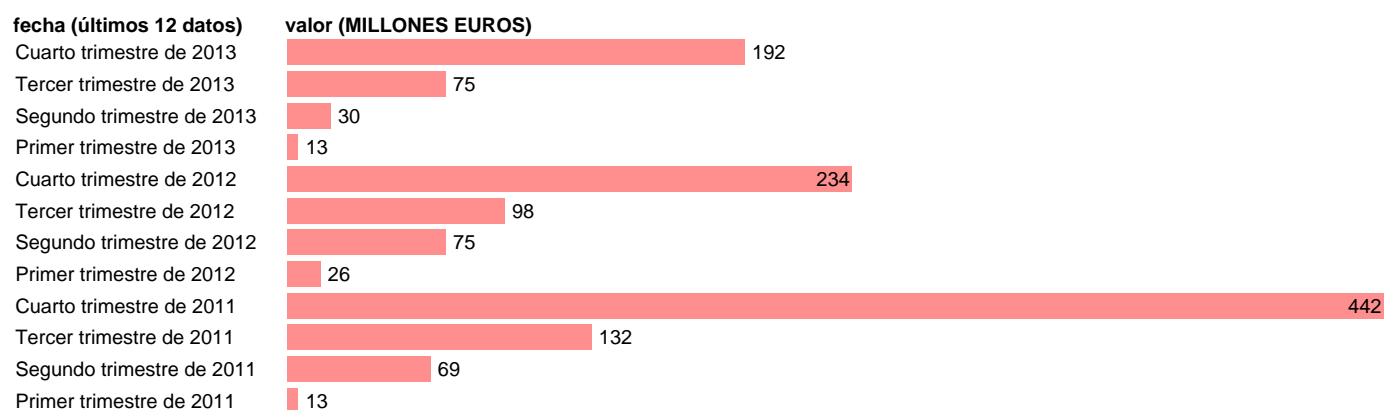

CATALUÑA-REC.CAP.- TRANSFERENCIAS DE CAPITAL ENTRE AA.PP.

Estadística: [CATALUÑA-REC.CAP.- TRANSFERENCIAS DE CAPITAL ENTRE AA.PP.](#)

Enlace permanente (Permalink): <https://tematicas.org/M1/772t091291/>

Notas: **DATOS ACUMULADOS AL FINAL DEL PERIODO SEC 95. BASE 2008**

Fuente: **IGAE E INE.**
Frecuencia: **Trimestral.**
Unidades: **MILLONES EUROS.**

Datos disponibles desde **Primer trimestre de 2011** hasta **Cuarto trimestre de 2013.**
Valor más alto alcanzado en Cuarto trimestre de 2011: **442.**
Valor más bajo alcanzado en Primer trimestre de 2011: **13.**