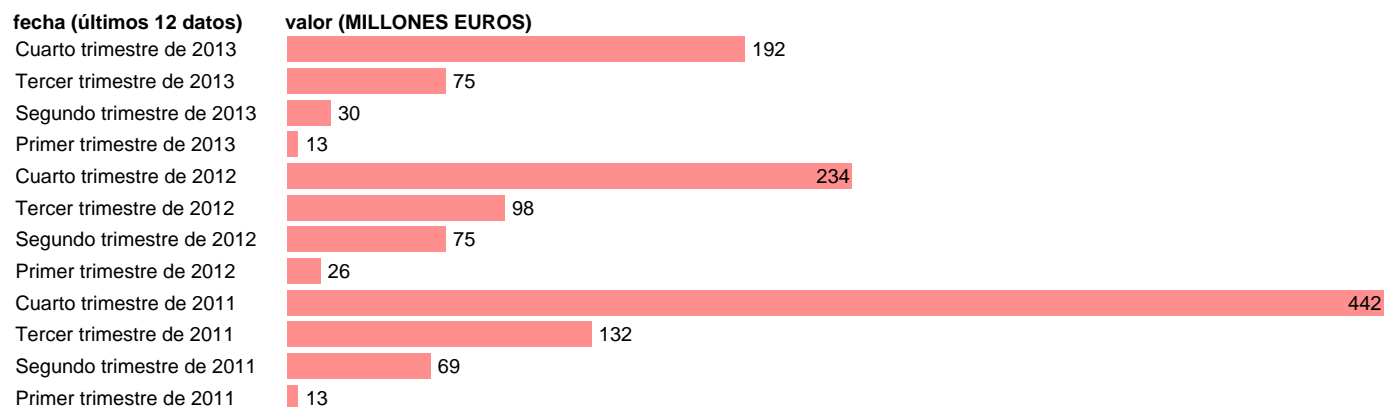

Notas: **DATOS ACUMULADOS AL FINAL DEL PERIODO SEC 95. BASE 2008**

Fuente: **IGAE.**

Frecuencia: **Trimestral.**

Unidades: **MILLONES EUROS.**

Datos disponibles desde **Primer trimestre de 2011** hasta **Cuarto trimestre de 2013.**

Valor más alto alcanzado en Cuarto trimestre de 2011: **442.**

Valor más bajo alcanzado en Primer trimestre de 2011: **13.**

[Pulse aquí](#) para acceder a los datos completos actualizados y a la representación gráfica estadística.