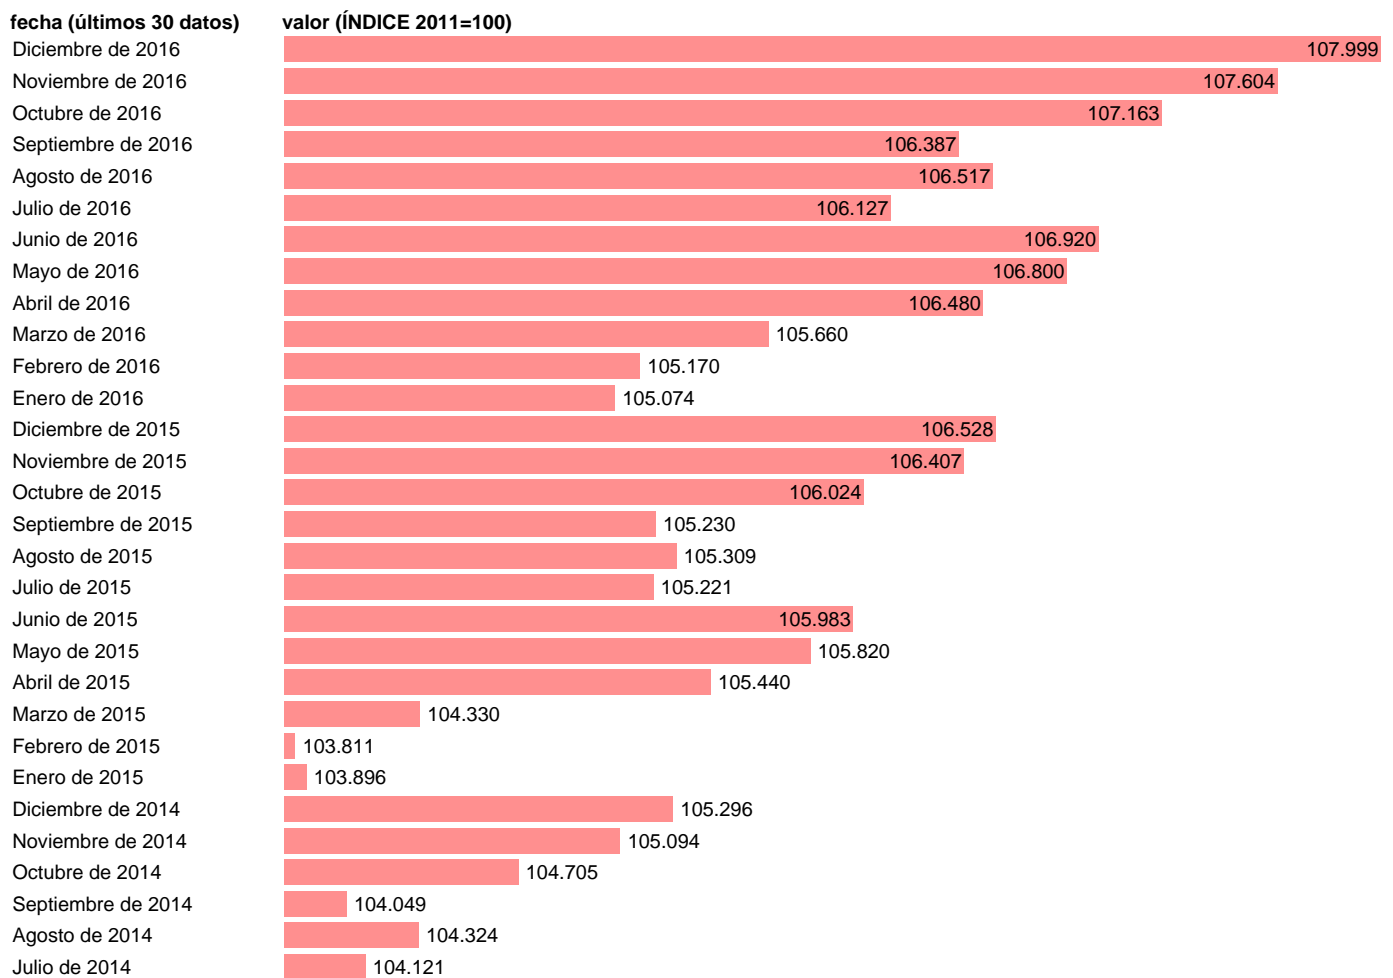

## CATALUÑA: GENERAL SIN ALIMENTOS NO ELAB. NI PROD. ENERGÉTICOS (IPSEBENE)

Estadística: [CATALUÑA: GENERAL SIN ALIMENTOS NO ELAB. NI PROD. ENERGÉTICOS \(IPSEBENE\)](#)

Enlace permanente (Permalink): <https://tematicas.org/M1/409r2009/>

Notas: **ACTUALIZA: SGACPE (ÁREA DE PRECIOS)**

Fuente: **INE.**

Frecuencia: **Mensual.**

Unidades: **ÍNDICE 2011=100.**

Datos disponibles desde **Enero de 2001** hasta **Diciembre de 2016**.

Valor más alto alcanzado en Diciembre de 2016: **107.999**.

Valor más bajo alcanzado en Enero de 2001: **77.967**.

[Pulse aquí](#) para acceder a los datos completos actualizados y a la representación gráfica estadística.