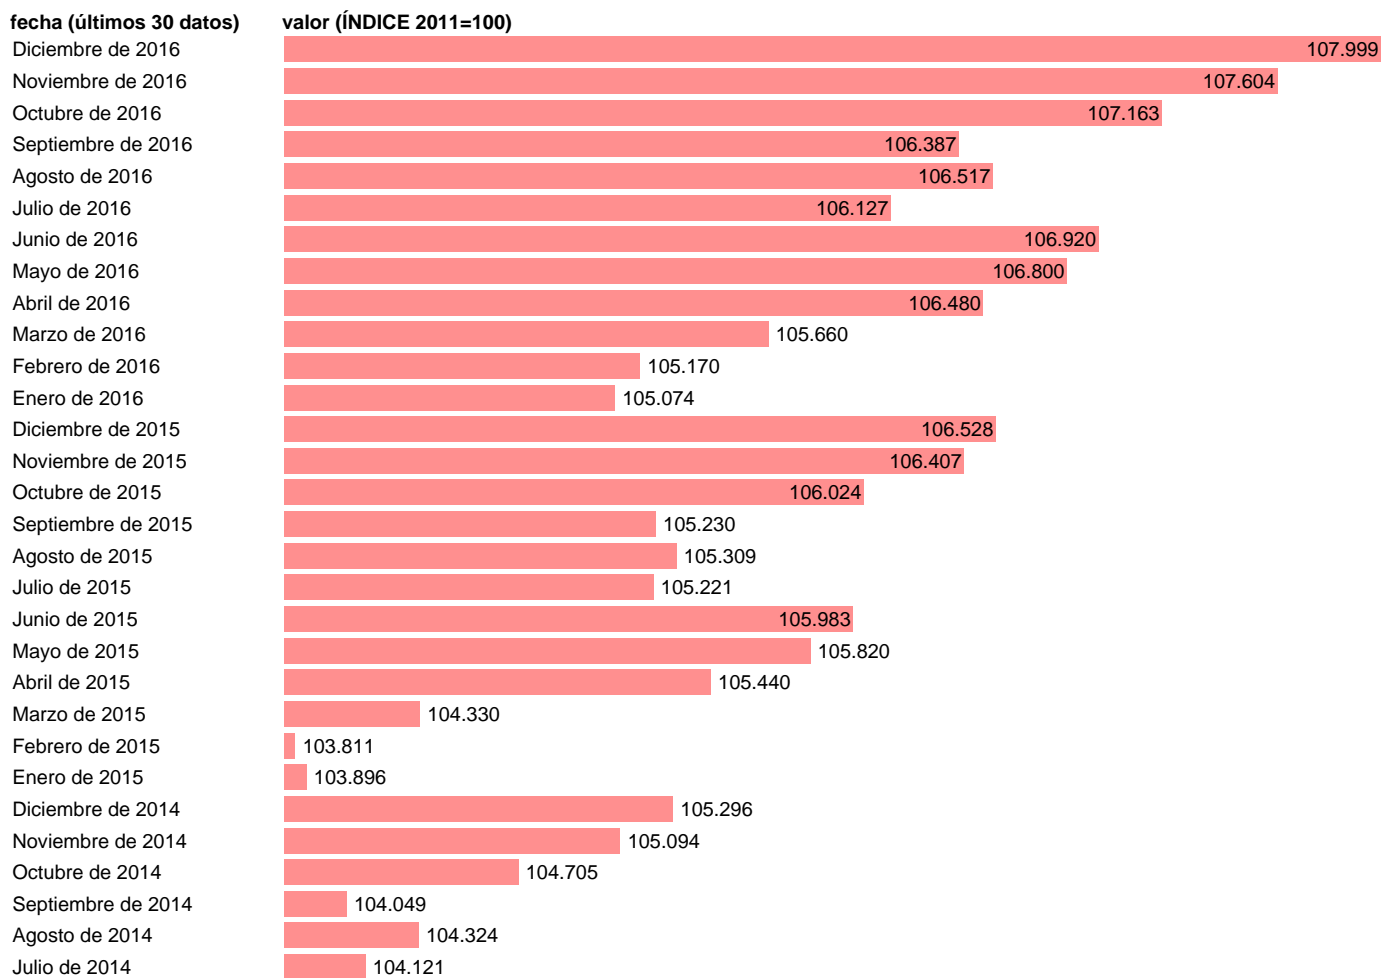

Notas: **ACTUALIZA: SGACPE (ÁREA DE PRECIOS)**

Fuente: **INE.**

Frecuencia: **Mensual.**

Unidades: **ÍNDICE 2011=100.**

Datos disponibles desde **Enero de 2001** hasta **Diciembre de 2016**.

Valor más alto alcanzado en Diciembre de 2016: **107.999**.

Valor más bajo alcanzado en Enero de 2001: **77.967**.

[Pulse aquí](#) para acceder a los datos completos actualizados y a la representación gráfica estadística.