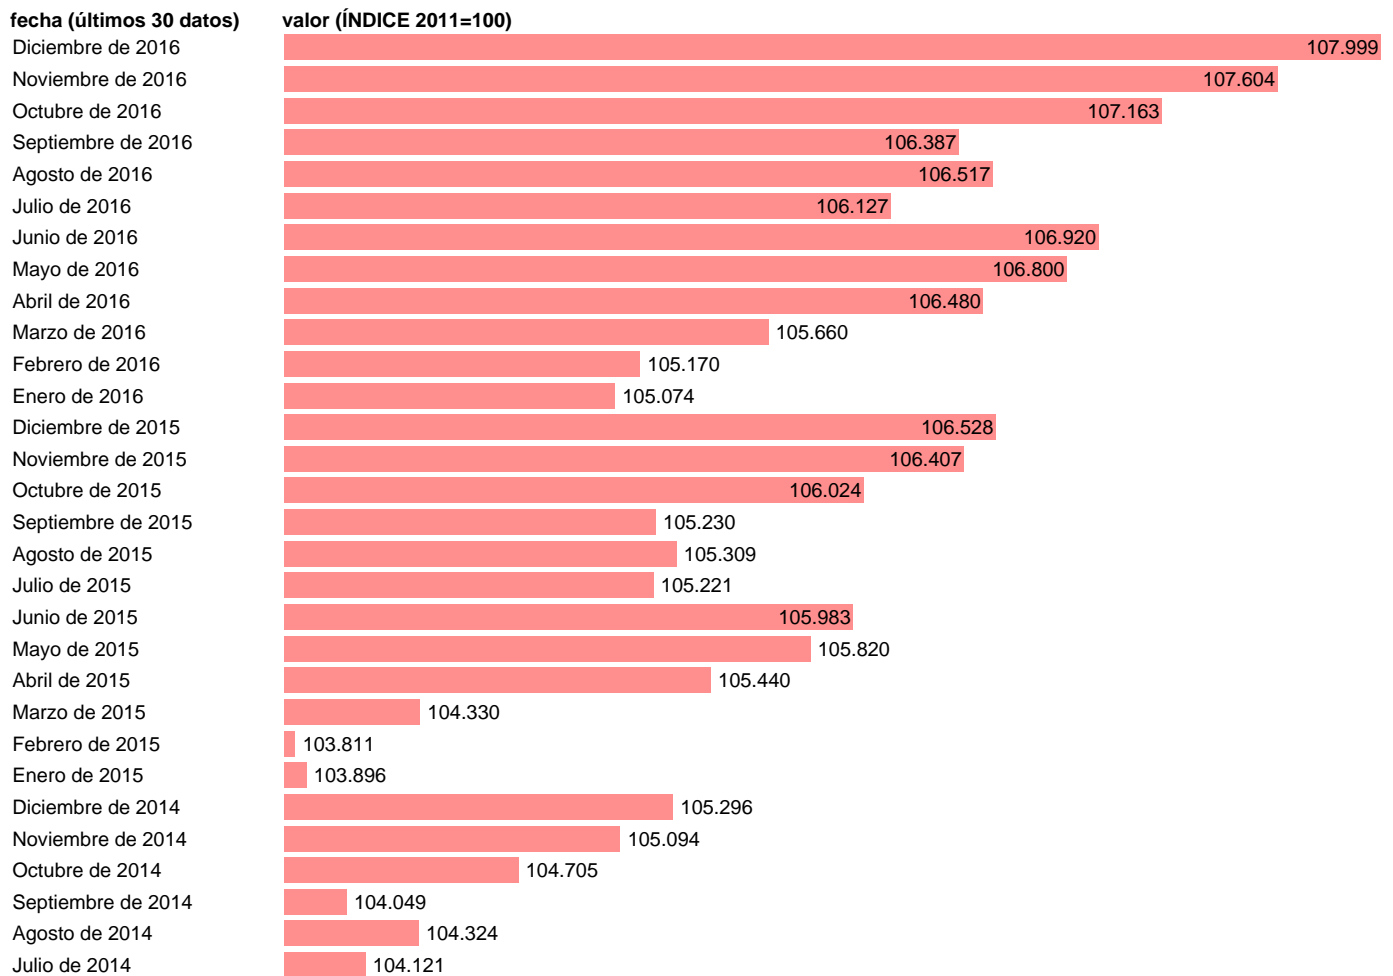

Notas: **ACTUALIZA: SGACPE (ÁREA DE PRECIOS)**

Fuente: **INE.**

Frecuencia: **Mensual.**

Unidades: **ÍNDICE 2011=100.**

Datos disponibles desde **Enero de 2001** hasta **Diciembre de 2016**.

Valor más alto alcanzado en Diciembre de 2016: **107.999**.

Valor más bajo alcanzado en Enero de 2001: **77.967**.

[Pulse aquí](#) para acceder a los datos completos actualizados y a la representación gráfica estadística.