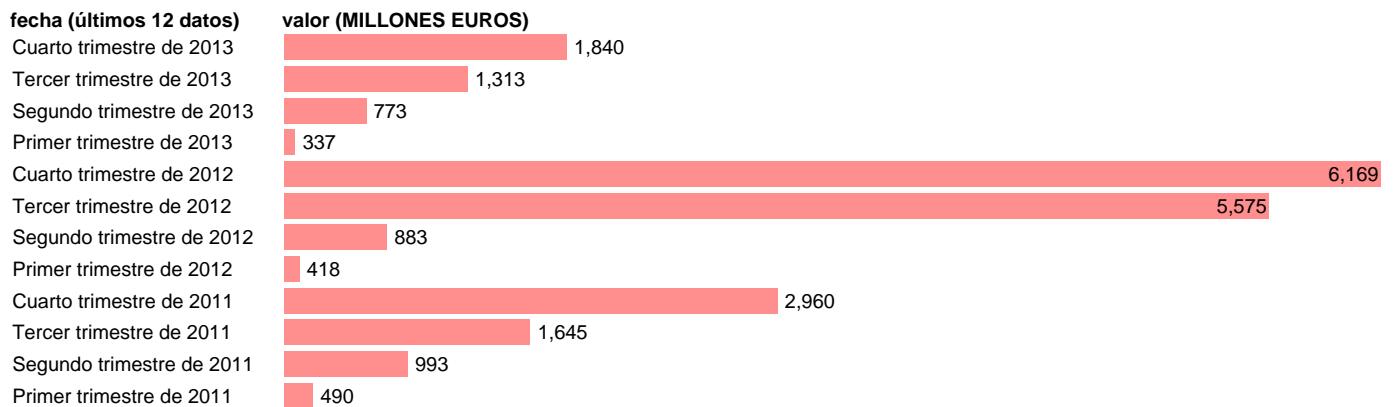

## CATALUÑA-EMP.CTES.- TRANSFERENCIAS CORRIENTES ENTRE AA.PP.

Estadística: [CATALUÑA-EMP.CTES.- TRANSFERENCIAS CORRIENTES ENTRE AA.PP.](#)

Enlace permanente (Permalink): <https://tematicas.org/M1/7h6b2t092191/>

Notas: **DATOS ACUMULADOS AL FINAL DEL PERIODO SEC 95. BASE 2008 - CÓDIGO D.73**

Fuente: **IGAE.**

Frecuencia: **Trimestral.**

Unidades: **MILLONES EUROS.**

Datos disponibles desde **Primer trimestre de 2011** hasta **Cuarto trimestre de 2013.**

Valor más alto alcanzado en Cuarto trimestre de 2012: **6169.**

Valor más bajo alcanzado en Primer trimestre de 2013: **337.**

[Pulse aquí](#) para acceder a los datos completos actualizados y a la representación gráfica estadística.