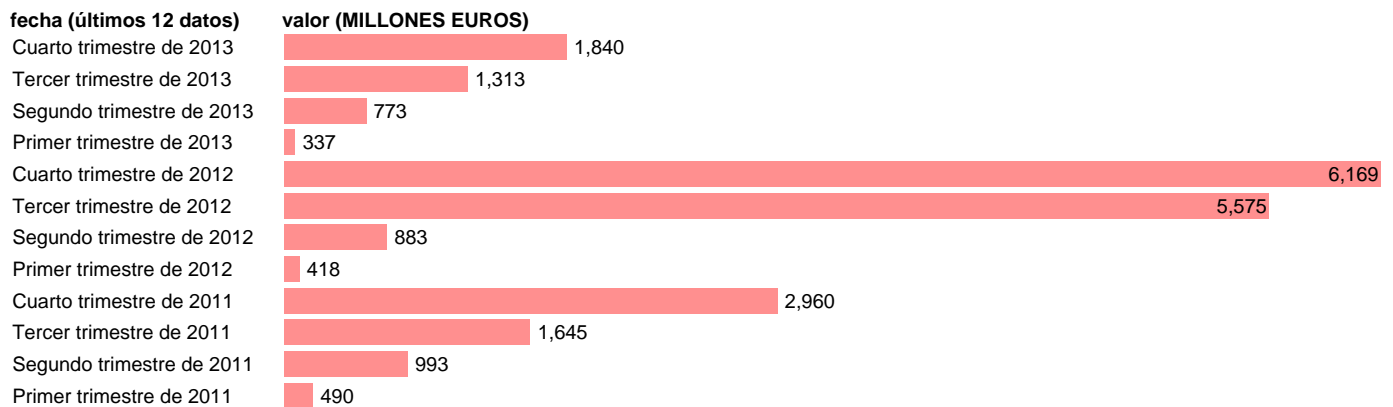

## CATALUÑA-EMP.CTES.- TRANSFERENCIAS CORRIENTES ENTRE AA.PP.

Estadística: [CATALUÑA-EMP.CTES.- TRANSFERENCIAS CORRIENTES ENTRE AA.PP.](#)

Enlace permanente (Permalink): <https://tematicas.org/M1/76b2t092191/>

Notas: **DATOS ACUMULADOS AL FINAL DEL PERIODO SEC 95. BASE 2008 - CÓDIGO D.73**

Fuente: **IGAE E INE.**  
Frecuencia: **Trimestral.**  
Unidades: **MILLONES EUROS.**

Datos disponibles desde **Primer trimestre de 2011** hasta **Cuarto trimestre de 2013**.  
Valor más alto alcanzado en Cuarto trimestre de 2012: **6169**.  
Valor más bajo alcanzado en Primer trimestre de 2013: **337**.