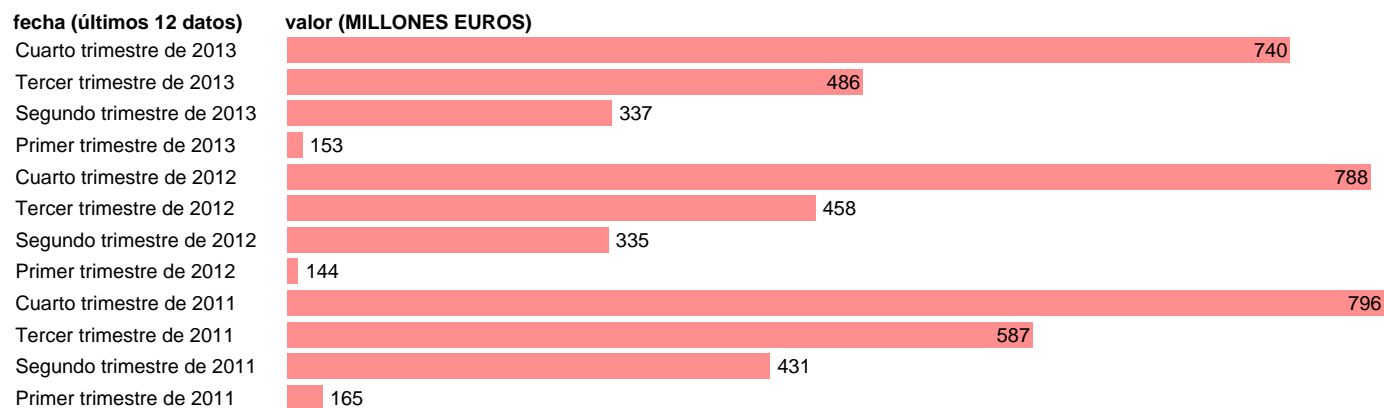

Fuente: **IGAE.**

Frecuencia: **Trimestral.**

Unidades: **MILLONES EUROS.**

Datos disponibles desde **Primer trimestre de 2011** hasta **Cuarto trimestre de 2013.**

Valor más alto alcanzado en Cuarto trimestre de 2011: **796.**

Valor más bajo alcanzado en Primer trimestre de 2012: **144.**

[Pulse aquí](#) para acceder a los datos completos actualizados y a la representación gráfica estadística.