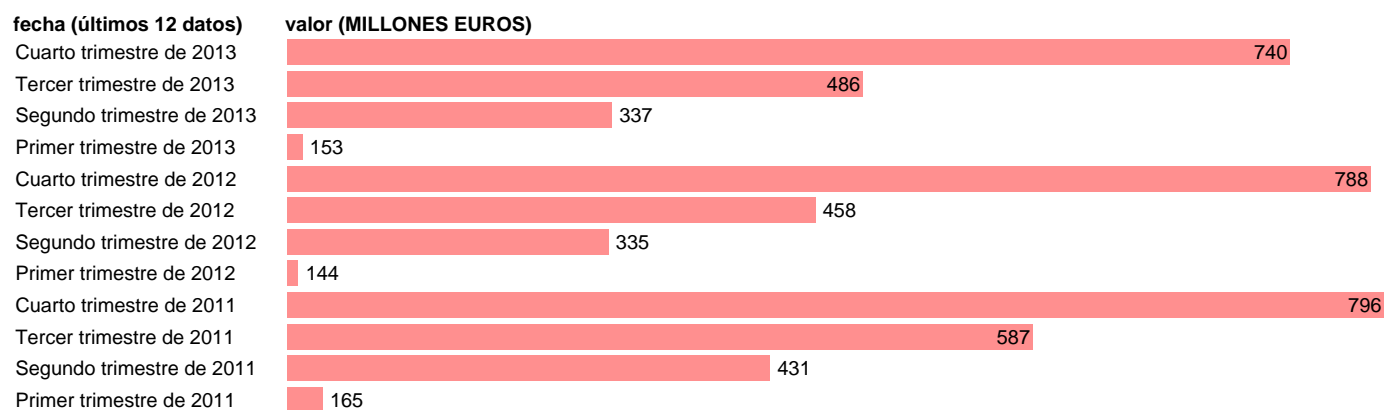

CATALUÑA-EMP.CTES.- SUBVENCIONES

Estadística: [CATALUÑA-EMP.CTES.- SUBVENCIONES](#)

Enlace permanente (Permalink): <https://tematicas.org/M1/76b2t092140/>

Notas: **DATOS ACUMULADOS AL FINAL DEL PERIODO SEC 95. BASE 2008 - CÓDIGO D.3**

Fuente: **IGAE E INE.**
Frecuencia: **Trimestral.**
Unidades: **MILLONES EUROS.**

Datos disponibles desde **Primer trimestre de 2011** hasta **Cuarto trimestre de 2013.**

Valor más alto alcanzado en Cuarto trimestre de 2011: **796.**

Valor más bajo alcanzado en Primer trimestre de 2012: **144.**

[Pulse aquí](#) para acceder a los datos completos actualizados y a la representación gráfica estadística.