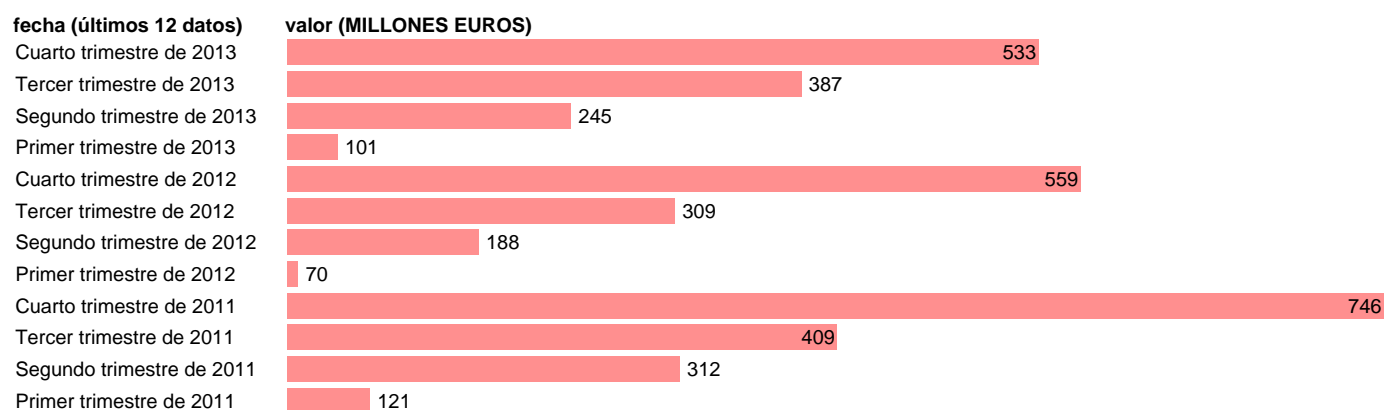

CATALUÑA-EMP.CTES.- RESTO EMPLEOS CORRIENTES

Estadística: [CATALUÑA-EMP.CTES.- RESTO EMPLEOS CORRIENTES](#)

Enlace permanente (Permalink): <https://tematicas.org/M1/772t092192/>

Notas: **DATOS ACUMULADOS AL FINAL DEL PERIODO SEC 95. BASE 2008**

Fuente: **IGAE E INE.**
Frecuencia: **Trimestral.**
Unidades: **MILLONES EUROS.**

Datos disponibles desde **Primer trimestre de 2011** hasta **Cuarto trimestre de 2013**.
Valor más alto alcanzado en Cuarto trimestre de 2011: **746**.
Valor más bajo alcanzado en Primer trimestre de 2012: **70**.