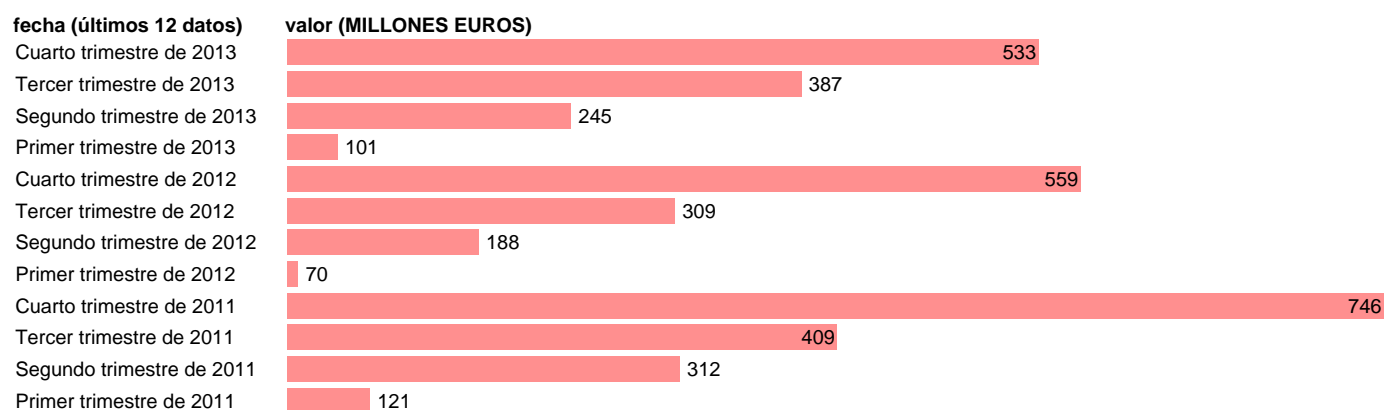

## CATALUÑA-EMP.CTES.- RESTO EMPLEOS CORRIENTES

Estadística: [CATALUÑA-EMP.CTES.- RESTO EMPLEOS CORRIENTES](#)

Enlace permanente (Permalink): <https://tematicas.org/M1/7h6b2t092192/>

Notas: **DATOS ACUMULADOS AL FINAL DEL PERIODO SEC 95. BASE 2008**

Fuente: **IGAE.**

Frecuencia: **Trimestral.**

Unidades: **MILLONES EUROS.**

Datos disponibles desde **Primer trimestre de 2011** hasta **Cuarto trimestre de 2013.**

Valor más alto alcanzado en Cuarto trimestre de 2011: **746.**

Valor más bajo alcanzado en Primer trimestre de 2012: **70.**

[Pulse aquí](#) para acceder a los datos completos actualizados y a la representación gráfica estadística.