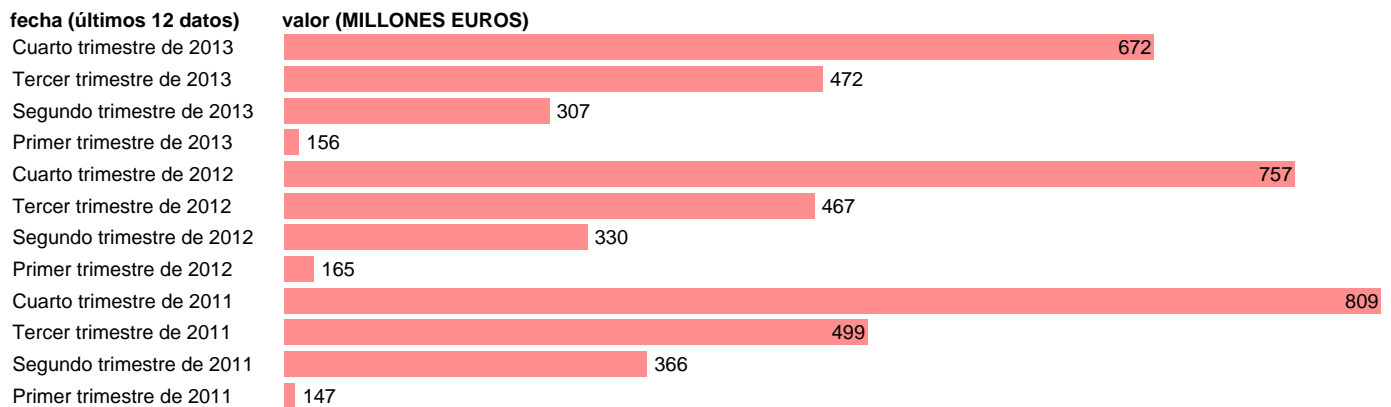

CATALUÑA-EMP.CTES.- PREST. SOCIALES DISTINTAS DE TRANSF. SOCIALES EN ESPECIE

Estadística: [CATALUÑA-EMP.CTES.- PREST. SOCIALES DISTINTAS DE TRANSF. SOCIALES EN ESPECIE](#)

Enlace permanente (Permalink): <https://tematicas.org/M1/772t092160/>

Notas: **DATOS ACUMULADOS AL FINAL DEL PERIODO SEC 95. BASE 2008 - CÓDIGO D.62**

Fuente: **IGAE E INE.**
Frecuencia: **Trimestral.**
Unidades: **MILLONES EUROS.**

Datos disponibles desde **Primer trimestre de 2011** hasta **Cuarto trimestre de 2013.**

Valor más alto alcanzado en Cuarto trimestre de 2011: **809.**

Valor más bajo alcanzado en Primer trimestre de 2011: **147.**

[Pulse aquí](#) para acceder a los datos completos actualizados y a la representación gráfica estadística.