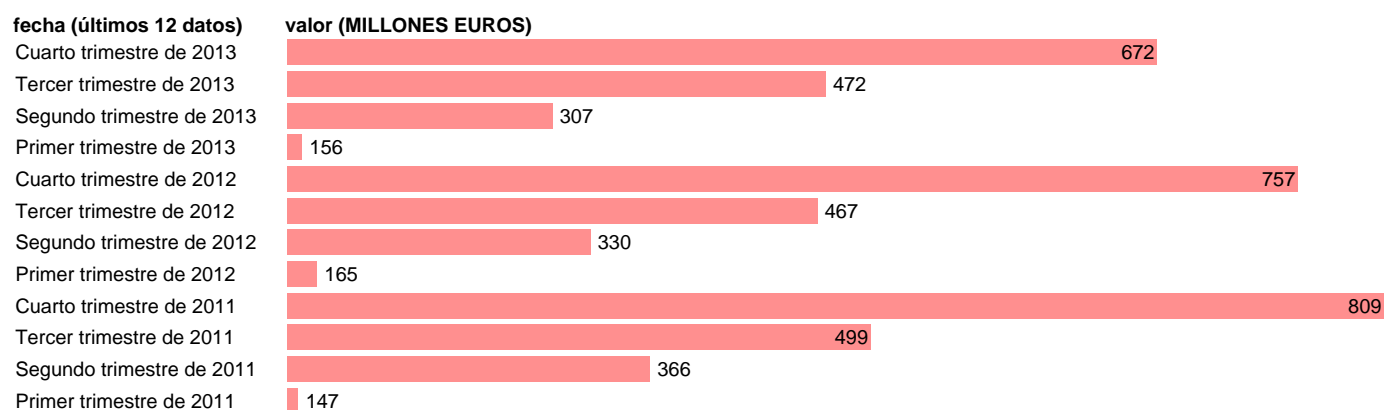

Notas: **DATOS ACUMULADOS AL FINAL DEL PERIODO SEC 95. BASE 2008 - CÓDIGO D.62**

Fuente: **IGAE.**

Frecuencia: **Trimestral.**

Unidades: **MILLONES EUROS.**

Datos disponibles desde **Primer trimestre de 2011** hasta **Cuarto trimestre de 2013.**

Valor más alto alcanzado en Cuarto trimestre de 2011: **809.**

Valor más bajo alcanzado en Primer trimestre de 2011: **147.**

[Pulse aquí](#) para acceder a los datos completos actualizados y a la representación gráfica estadística.