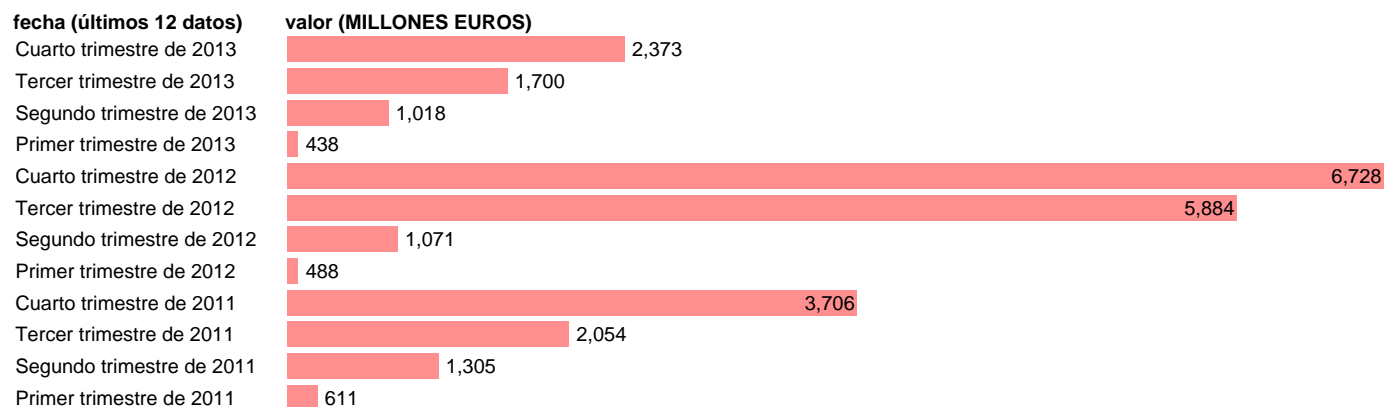

## CATALUÑA-EMP.CTES.- OTROS EMPLEOS CORRIENTES

Estadística: [CATALUÑA-EMP.CTES.- OTROS EMPLEOS CORRIENTES](#)

Enlace permanente (Permalink): <https://tematicas.org/M1/772t092190/>

Notas: **DATOS ACUMULADOS AL FINAL DEL PERIODO SEC 95. BASE 2008 - CÓDIGO D.29+(D.4-D.41)+D.7**

Fuente: **IGAE E INE.**  
Frecuencia: **Trimestral.**  
Unidades: **MILLONES EUROS.**

Datos disponibles desde **Primer trimestre de 2011** hasta **Cuarto trimestre de 2013**.  
Valor más alto alcanzado en Cuarto trimestre de 2012: **6728**.  
Valor más bajo alcanzado en Primer trimestre de 2013: **438**.