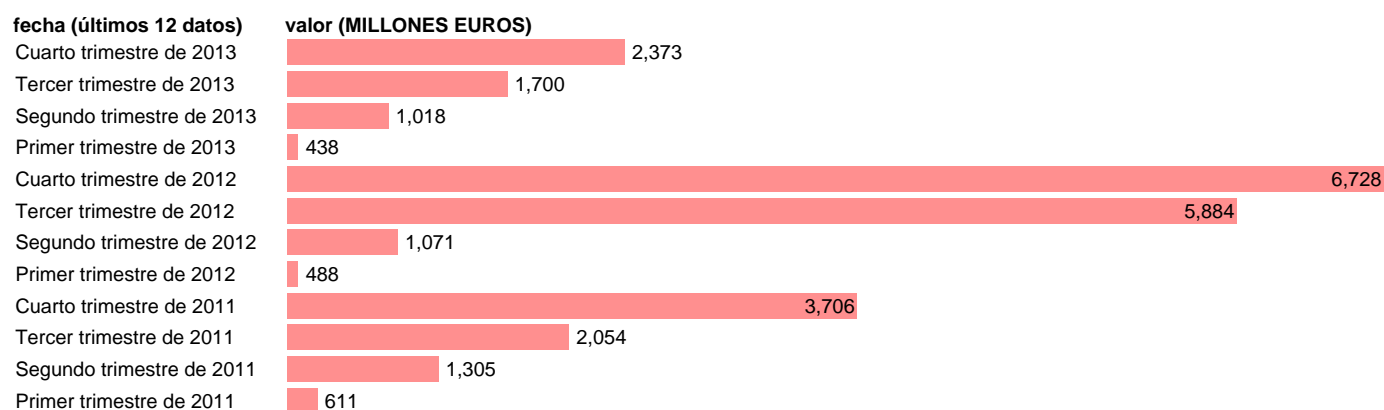

CATALUÑA-EMP.CTES.- OTROS EMPLEOS CORRIENTES

Estadística: [CATALUÑA-EMP.CTES.- OTROS EMPLEOS CORRIENTES](#)

Enlace permanente (Permalink): <https://tematicas.org/M1/7h6b2t092190/>

Notas: **DATOS ACUMULADOS AL FINAL DEL PERIODO SEC 95. BASE 2008 - CÓDIGO D.29+(D.4-D.41)+D.7**

Fuente: **IGAE.**

Frecuencia: **Trimestral.**

Unidades: **MILLONES EUROS.**

Datos disponibles desde **Primer trimestre de 2011** hasta **Cuarto trimestre de 2013.**

Valor más alto alcanzado en Cuarto trimestre de 2012: **6728.**

Valor más bajo alcanzado en Primer trimestre de 2013: **438.**

[Pulse aquí](#) para acceder a los datos completos actualizados y a la representación gráfica estadística.