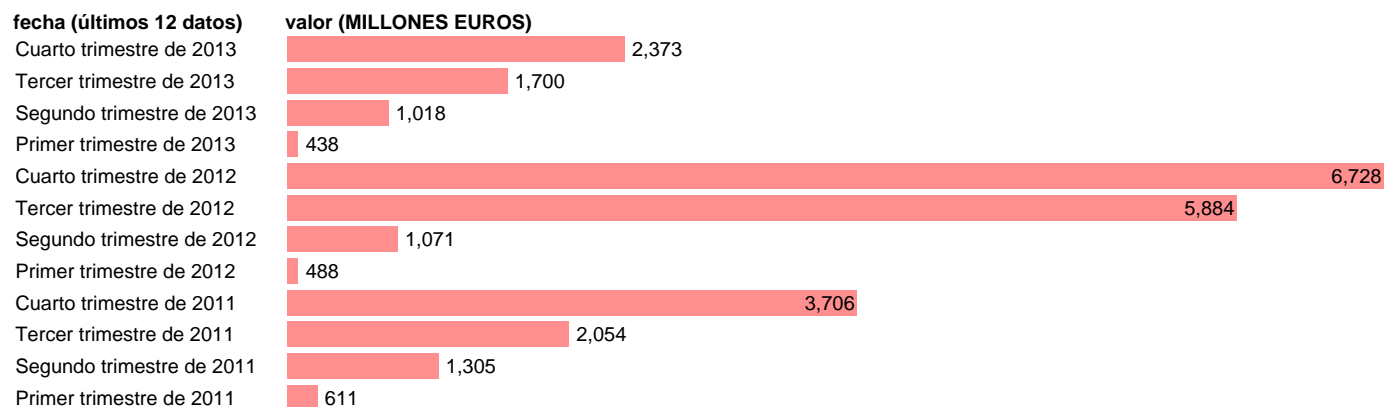

CATALUÑA-EMP.CTES.- OTROS EMPLEOS CORRIENTES

Estadística: [CATALUÑA-EMP.CTES.- OTROS EMPLEOS CORRIENTES](#)

Enlace permanente (Permalink): <https://tematicas.org/M1/76b2t092190/>

Notas: **DATOS ACUMULADOS AL FINAL DEL PERIODO SEC 95. BASE 2008 - CÓDIGO D.29+(D.4-D.41)+D.7**

Fuente: **IGAE E INE.**
Frecuencia: **Trimestral.**
Unidades: **MILLONES EUROS.**

Datos disponibles desde **Primer trimestre de 2011** hasta **Cuarto trimestre de 2013**.
Valor más alto alcanzado en Cuarto trimestre de 2012: **6728**.
Valor más bajo alcanzado en Primer trimestre de 2013: **438**.