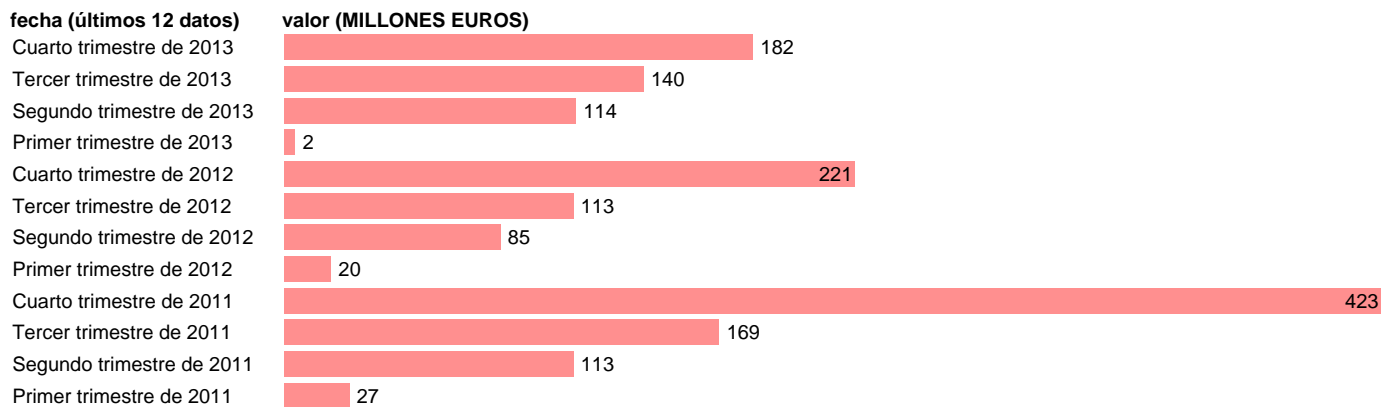

## CATALUÑA-EMP.CAP.- TRANSFERENCIAS DE CAPITAL ENTRE AA.PP.

Estadística: [CATALUÑA-EMP.CAP.- TRANSFERENCIAS DE CAPITAL ENTRE AA.PP.](#)

Enlace permanente (Permalink): <https://tematicas.org/M1/772t092231/>

Notas: **DATOS ACUMULADOS AL FINAL DEL PERIODO SEC 95. BASE 2008**

Fuente: **IGAE E INE.**  
Frecuencia: **Trimestral.**  
Unidades: **MILLONES EUROS.**

Datos disponibles desde **Primer trimestre de 2011** hasta **Cuarto trimestre de 2013**.  
Valor más alto alcanzado en Cuarto trimestre de 2011: **423**.  
Valor más bajo alcanzado en Primer trimestre de 2013: **2**.