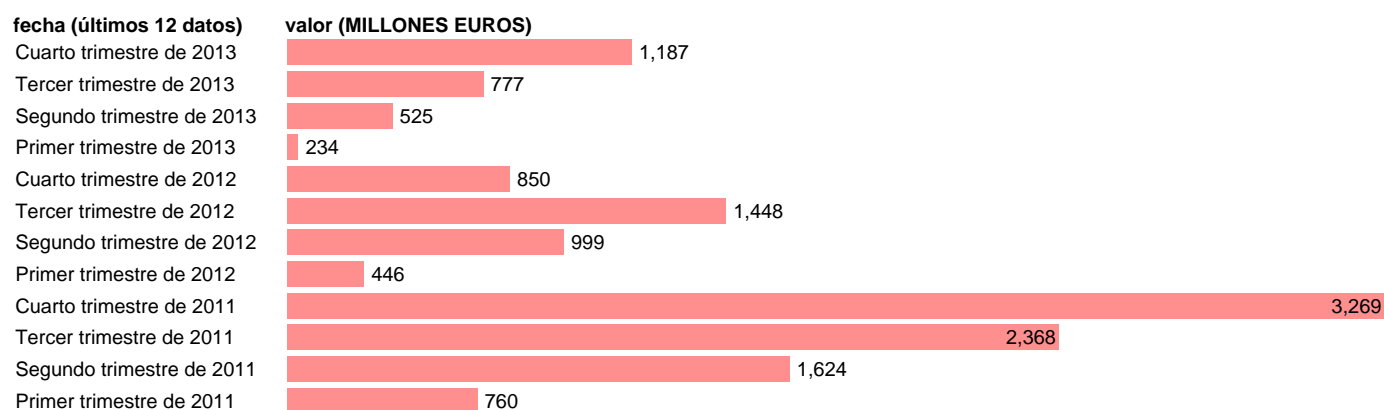

CATALUÑA-EMP.CAP.- TOTAL EMPLEOS DE CAPITAL

Estadística: [CATALUÑA-EMP.CAP.- TOTAL EMPLEOS DE CAPITAL](#)

Enlace permanente (Permalink): <https://tematicas.org/M1/772t092200/>

Notas: **DATOS ACUMULADOS AL FINAL DEL PERIODO SEC 95. BASE 2008 - CÓDIGO P.5+K.2+D.92+D.99**

Fuente: **IGAE E INE.**
Frecuencia: **Trimestral.**
Unidades: **MILLONES EUROS.**

Datos disponibles desde **Primer trimestre de 2011** hasta **Cuarto trimestre de 2013**.
Valor más alto alcanzado en Cuarto trimestre de 2011: **3269**.
Valor más bajo alcanzado en Primer trimestre de 2013: **234**.