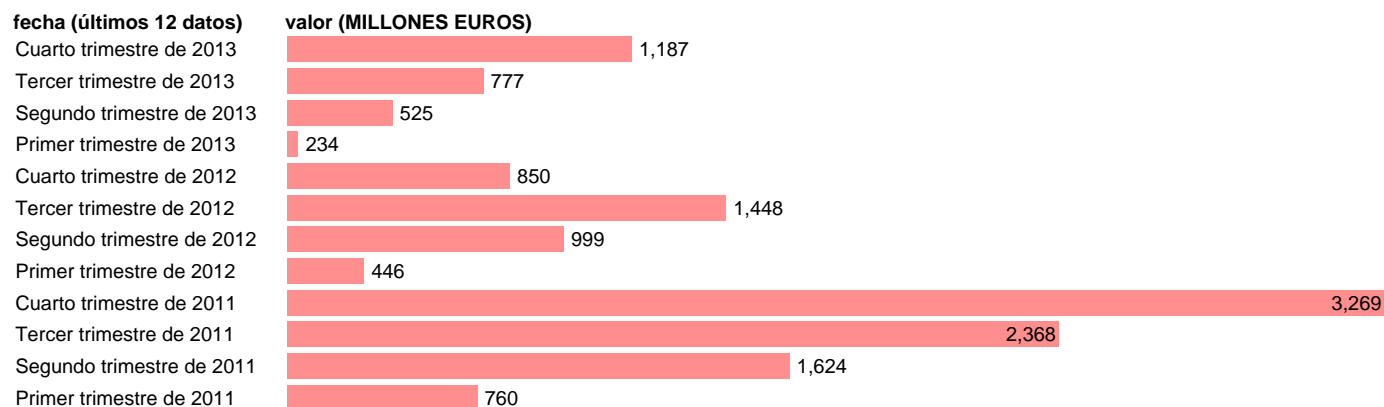

CATALUÑA-EMP.CAP.- TOTAL EMPLEOS DE CAPITAL

Estadística: [CATALUÑA-EMP.CAP.- TOTAL EMPLEOS DE CAPITAL](#)

Enlace permanente (Permalink): <https://tematicas.org/M1/7h6b2t092200/>

Notas: **DATOS ACUMULADOS AL FINAL DEL PERIODO SEC 95. BASE 2008 - CÓDIGO P.5+K.2+D.92+D.99**

Fuente: **IGAE.**

Frecuencia: **Trimestral.**

Unidades: **MILLONES EUROS.**

Datos disponibles desde **Primer trimestre de 2011** hasta **Cuarto trimestre de 2013.**

Valor más alto alcanzado en Cuarto trimestre de 2011: **3269.**

Valor más bajo alcanzado en Primer trimestre de 2013: **234.**

[Pulse aquí](#) para acceder a los datos completos actualizados y a la representación gráfica estadística.