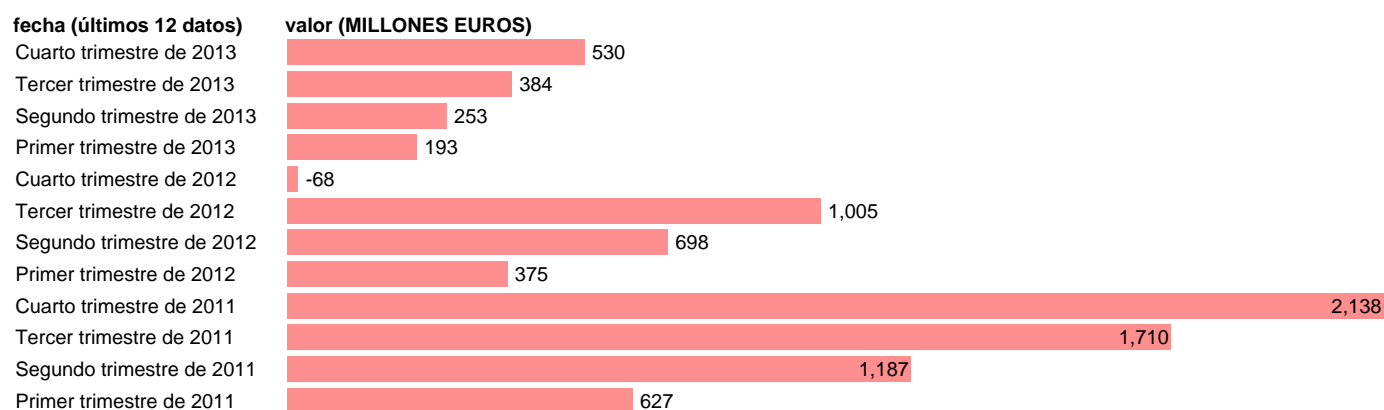

CATALUÑA-EMP.CAP.- FORMACION BRUTA DE CAPITAL

Estadística: [CATALUÑA-EMP.CAP.- FORMACION BRUTA DE CAPITAL](#)

Enlace permanente (Permalink): <https://tematicas.org/M1/772t092210/>

Notas: **DATOS ACUMULADOS AL FINAL DEL PERIODO SEC 95. BASE 2008 - CÓDIGO P.5**

Fuente: **IGAE E INE.**
Frecuencia: **Trimestral.**
Unidades: **MILLONES EUROS.**

Datos disponibles desde **Primer trimestre de 2011** hasta **Cuarto trimestre de 2013**.
Valor más alto alcanzado en Cuarto trimestre de 2011: **2138**.
Valor más bajo alcanzado en Cuarto trimestre de 2012: **-68**.