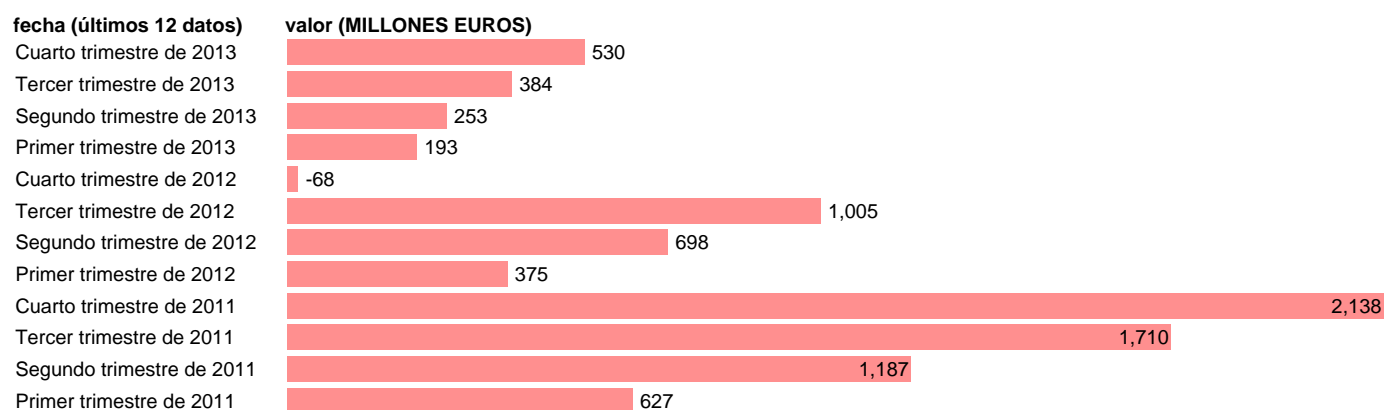

CATALUÑA-EMP.CAP.- FORMACION BRUTA DE CAPITAL

Estadística: [CATALUÑA-EMP.CAP.- FORMACION BRUTA DE CAPITAL](#)

Enlace permanente (Permalink): <https://tematicas.org/M1/7h6b2t092210/>

Notas: **DATOS ACUMULADOS AL FINAL DEL PERIODO SEC 95. BASE 2008 - CÓDIGO P.5**

Fuente: **IGAE.**

Frecuencia: **Trimestral.**

Unidades: **MILLONES EUROS.**

Datos disponibles desde **Primer trimestre de 2011** hasta **Cuarto trimestre de 2013.**

Valor más alto alcanzado en Cuarto trimestre de 2011: **2138.**

Valor más bajo alcanzado en Cuarto trimestre de 2012: **-68.**

[Pulse aquí](#) para acceder a los datos completos actualizados y a la representación gráfica estadística.