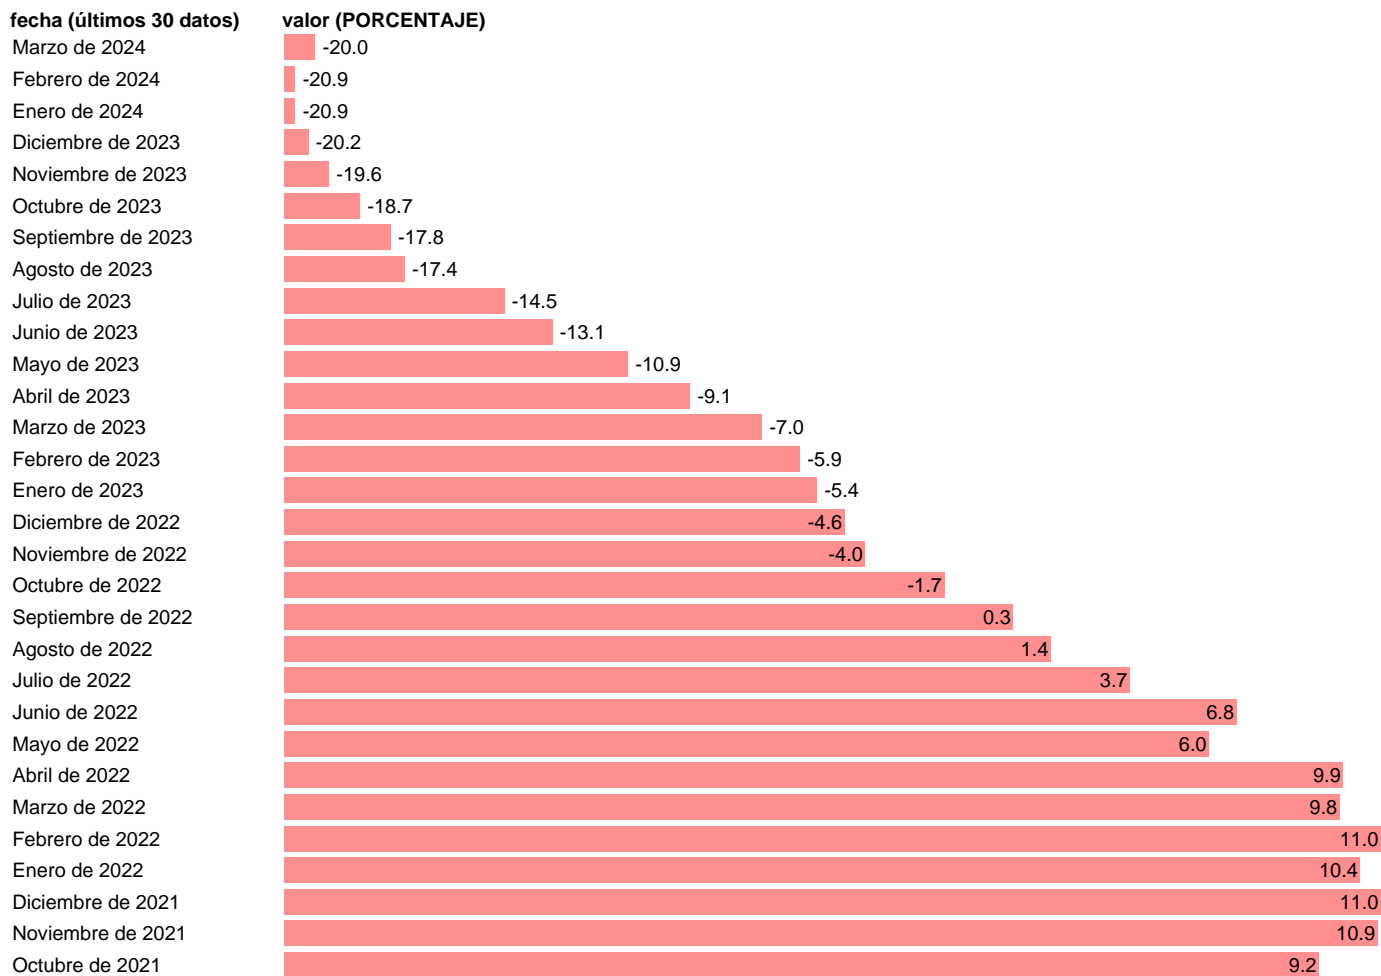

CARTERA DE PEDIDOS TOTAL INDUSTRIA MANUFACTURERA UE. CVEC

Estadística: [CARTERA DE PEDIDOS TOTAL INDUSTRIA MANUFACTURERA UE. CVEC](#)

Enlace permanente (Permalink): <https://tematicas.org/M1/681180/>

Notas: **Business and consumer surveys** (https://economy-finance.ec.europa.eu/economic-forecast-and-surveys_en).

Fuente: **REFINITIV.**

Frecuencia: **Mensual.**

Unidades: **PORCENTAJE.**

Datos disponibles desde **Enero de 1985** hasta **Marzo de 2024**.

Valor más alto alcanzado en Diciembre de 2021: **11.**

Valor más bajo alcanzado en Junio de 2009: **-57.9.**

[Pulse aquí](#) para acceder a los datos completos actualizados y a la representación gráfica estadística.