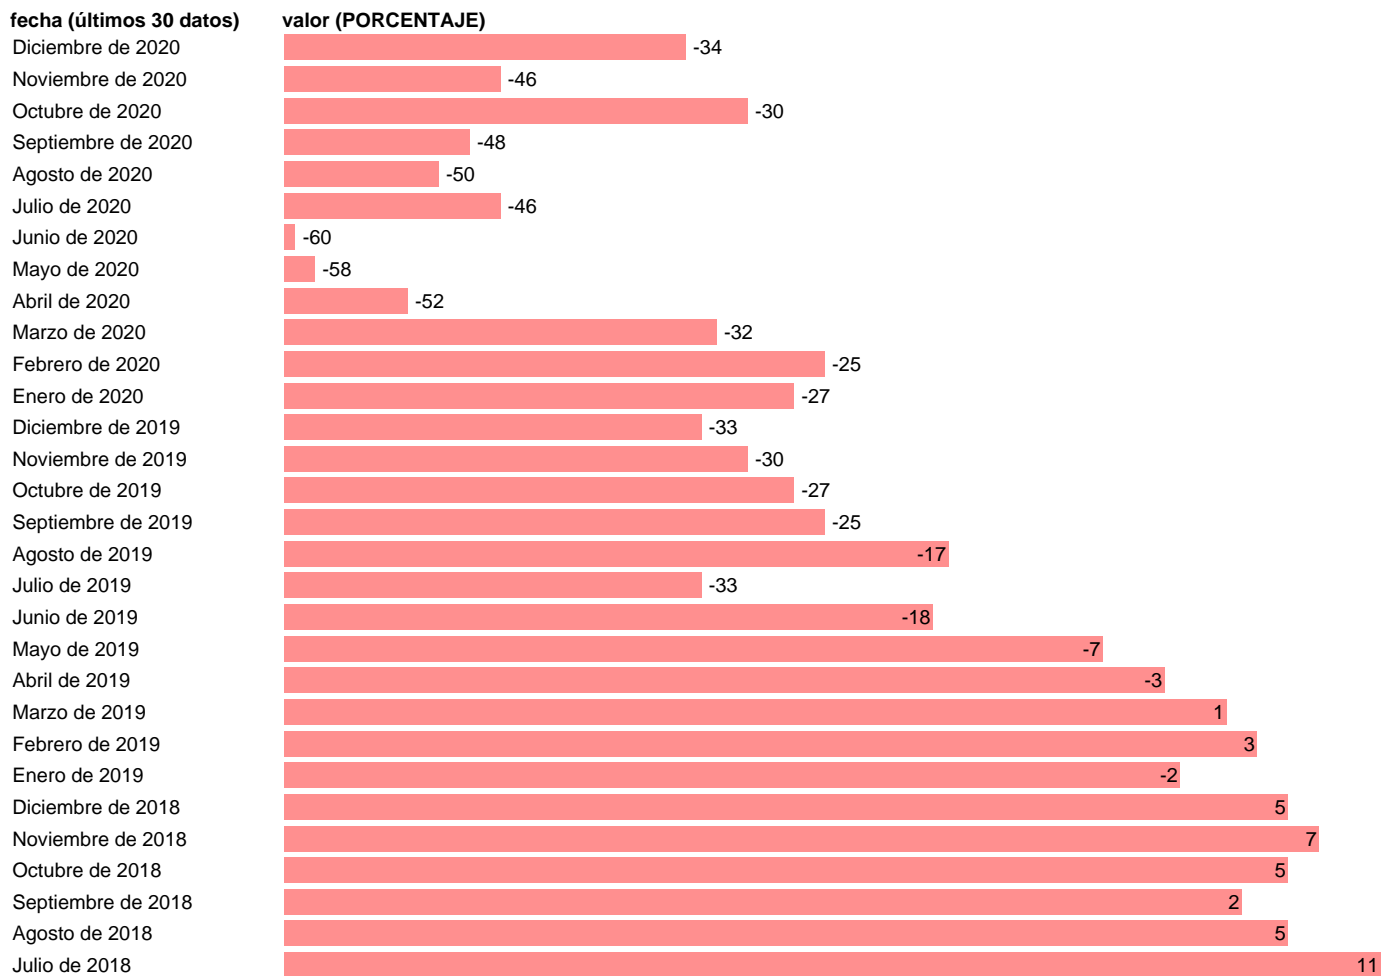

Notas: **ACTUALIZA: SGAM (AREA DE ECONOMIA INTERNACIONAL)**

Fuente: **UE: ECONOMIE EUROPEENNE.**

Frecuencia: **Mensual.**

Unidades: **PORCENTAJE.**

Datos disponibles desde **Enero de 1985** hasta **Diciembre de 2020**.

Valor más alto alcanzado en Enero de 1988: **28**.

Valor más bajo alcanzado en Julio de 2009: **-66**.

[Pulse aquí](#) para acceder a los datos completos actualizados y a la representación gráfica estadística.