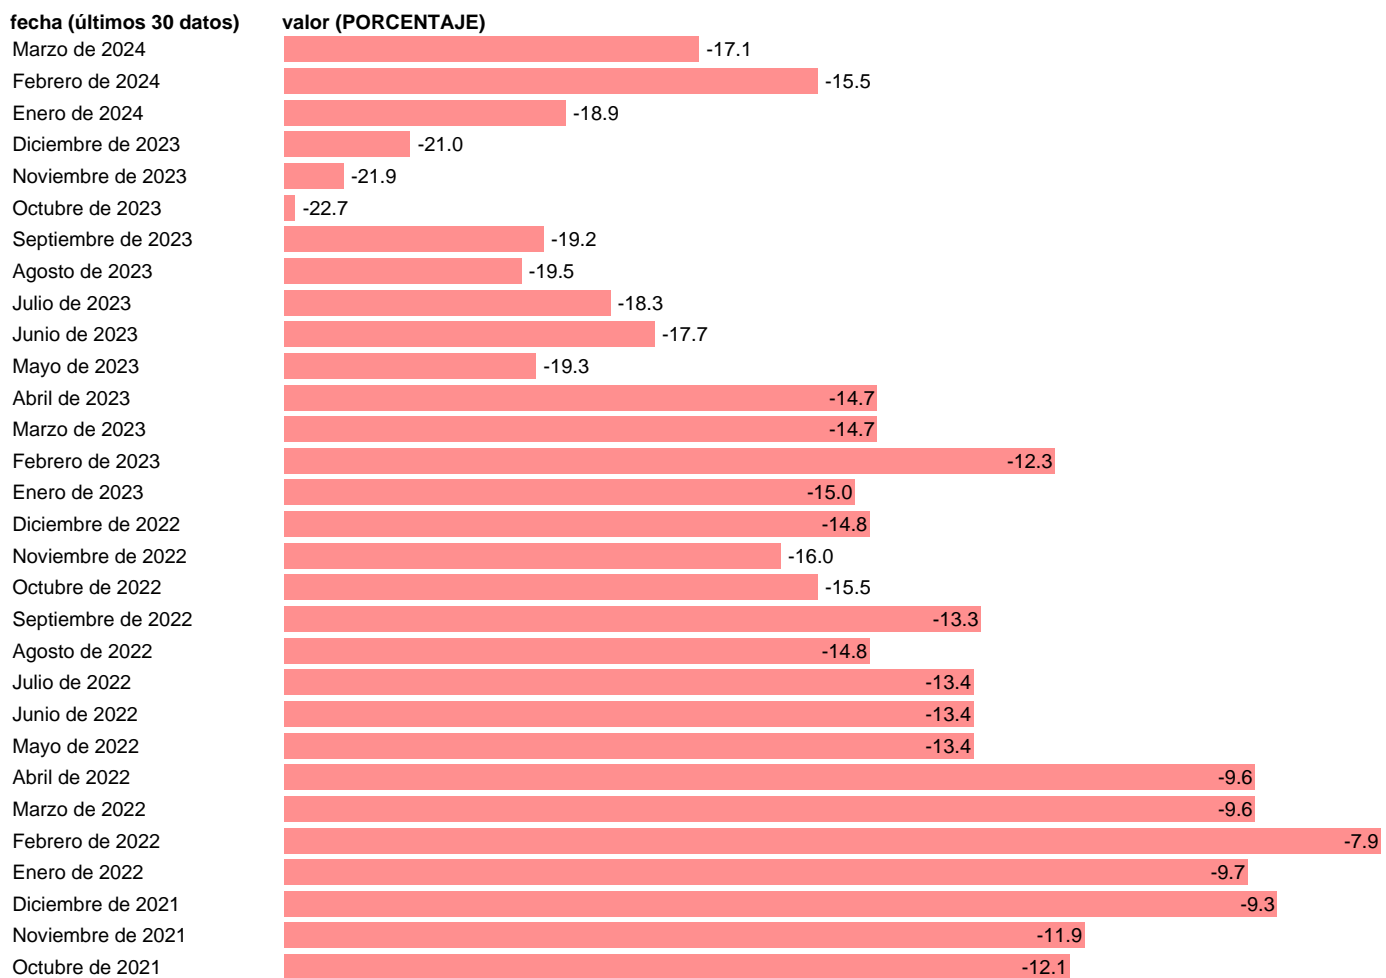

CARTERA DE PEDIDOS TOTAL INDUSTRIA MANUFACTURERA PORTUGAL. CVEC

Estadística: [CARTERA DE PEDIDOS TOTAL INDUSTRIA MANUFACTURERA PORTUGAL. CVEC](#)

Enlace permanente (Permalink): <https://tematicas.org/M1/681110/>

Notas: **Business and consumer surveys** (https://economy-finance.ec.europa.eu/economic-forecast-and-surveys_en).

Fuente: **REFINITIV.**

Frecuencia: **Mensual.**

Unidades: **PORCENTAJE.**

Datos disponibles desde **Enero de 1987** hasta **Marzo de 2024**.

Valor más alto alcanzado en Abril de 1987: **9.1**.

Valor más bajo alcanzado en Mayo de 2020: **-70.2**.

[Pulse aquí](#) para acceder a los datos completos actualizados y a la representación gráfica estadística.