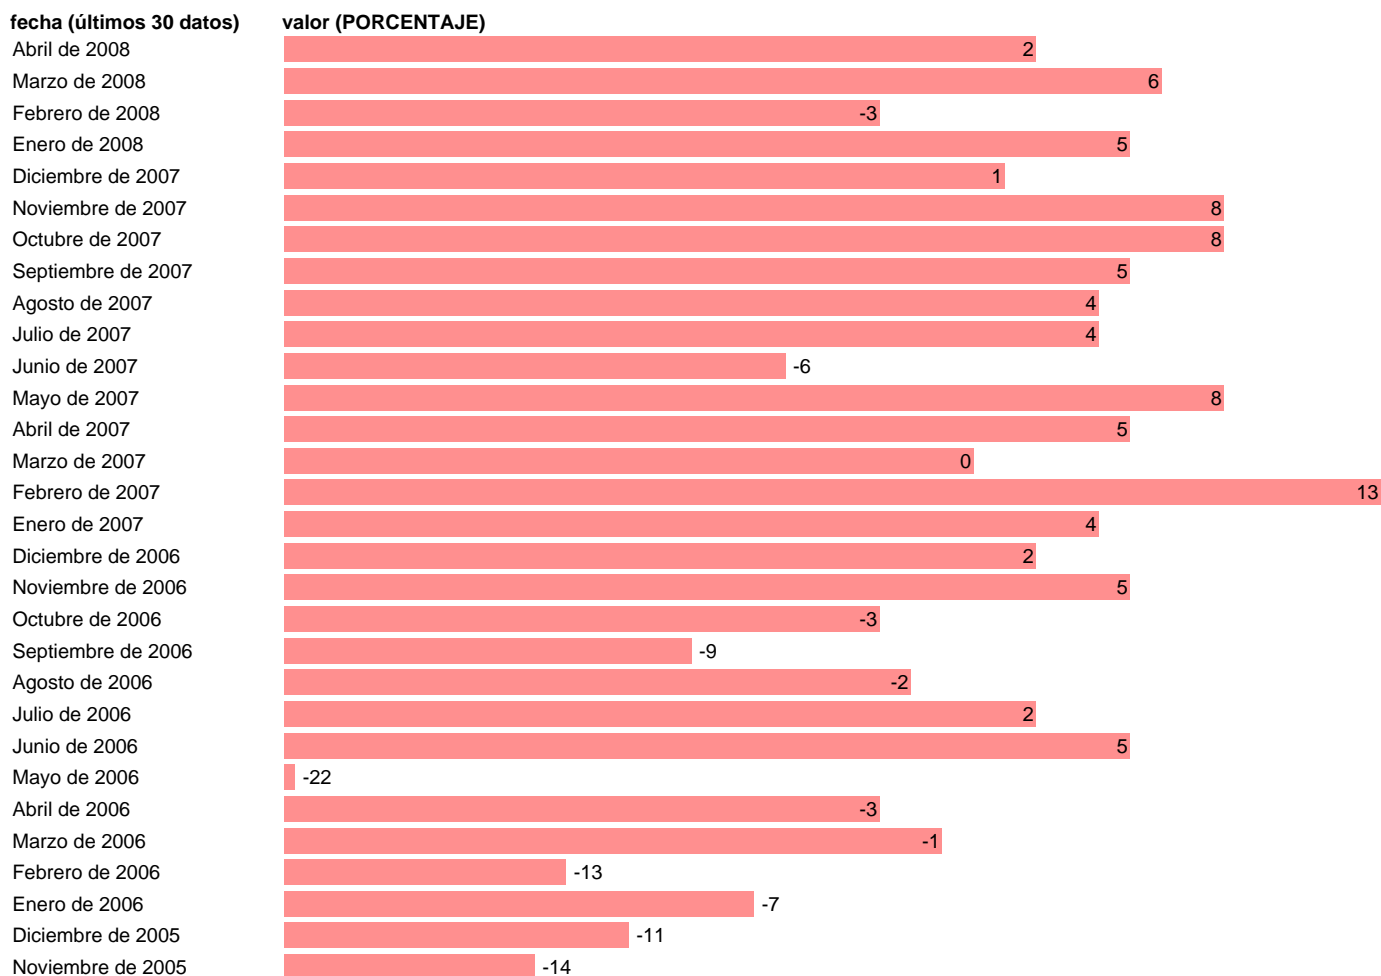

Notas: **ACTUALIZA: SGAM (AREA DE ECONOMIA INTERNACIONAL)**

Fuente: **UE: ECONOMIE EUROPEENNE.**

Frecuencia: **Mensual.**

Unidades: **PORCENTAJE.**

Datos disponibles desde **Enero de 1985** hasta **Abril de 2008**.

Valor más alto alcanzado en Diciembre de 1999: **24**.

Valor más bajo alcanzado en Junio de 1993: **-36**.

[Pulse aquí](#) para acceder a los datos completos actualizados y a la representación gráfica estadística.