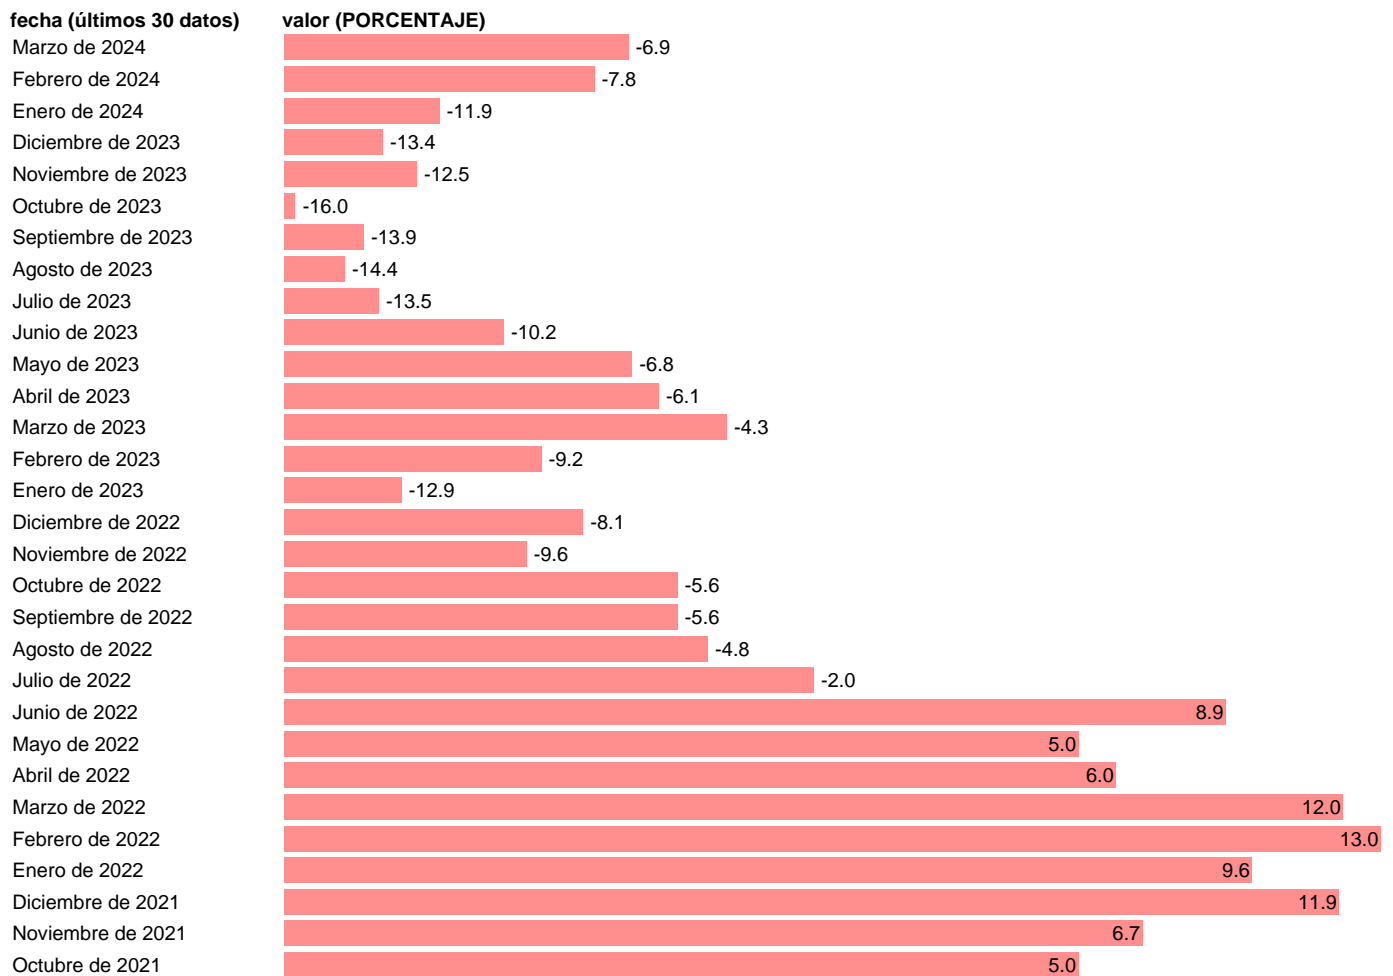

## CARTERA DE PEDIDOS TOTAL INDUSTRIA MANUFACTURERA ESPAÑA. CVEC

Estadística: [CARTERA DE PEDIDOS TOTAL INDUSTRIA MANUFACTURERA ESPAÑA. CVEC](#)

Enlace permanente (Permalink): <https://tematicas.org/M1/681124/>

Frecuencia: **Mensual.**

Unidades: **PORCENTAJE.**

Datos disponibles desde **Abril de 1987** hasta **Marzo de 2024**.

Valor más alto alcanzado en Julio de 1998: **13.1**.

Valor más bajo alcanzado en Enero de 1993: **-64.1**.