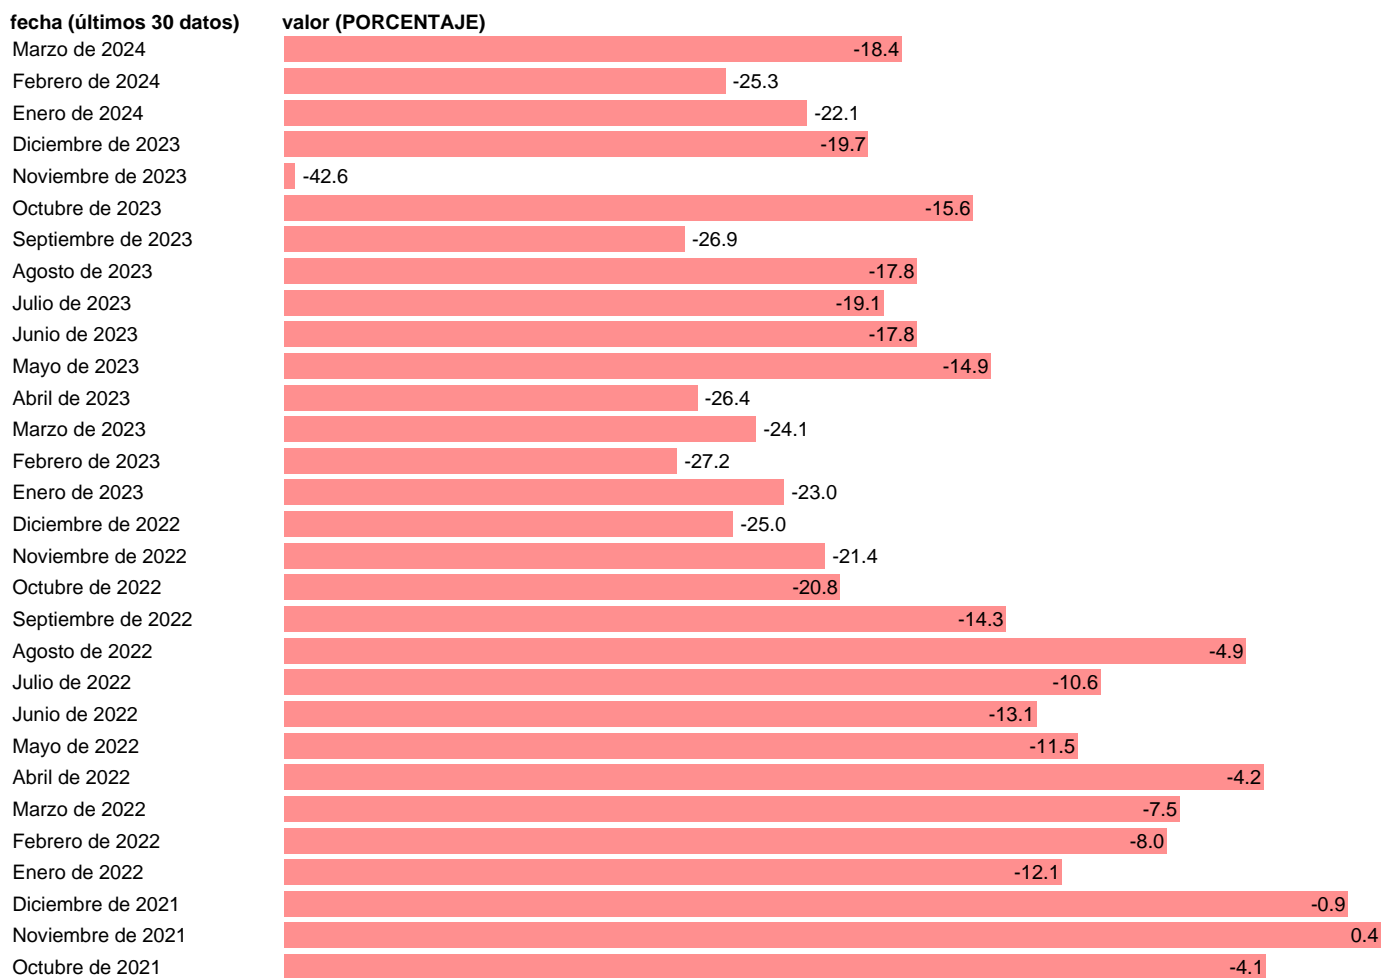

CARTERA DE PEDIDOS TOTAL INDUSTRIA. MANUFACTURERA DINAMARCA. CVEC

Estadística: [CARTERA DE PEDIDOS TOTAL INDUSTRIA. MANUFACTURERA DINAMARCA. CVEC](#)

Enlace permanente (Permalink): <https://tematicas.org/M1/681102/>

Notas: .

Fuente: **REFINITIV.**
Frecuencia: **Mensual.**
Unidades: **PORCENTAJE.**

Datos disponibles desde **Enero de 1985** hasta **Marzo de 2024**.
Valor más alto alcanzado en Julio de 1994: **11.2**.
Valor más bajo alcanzado en Febrero de 2009: **-83.4**.