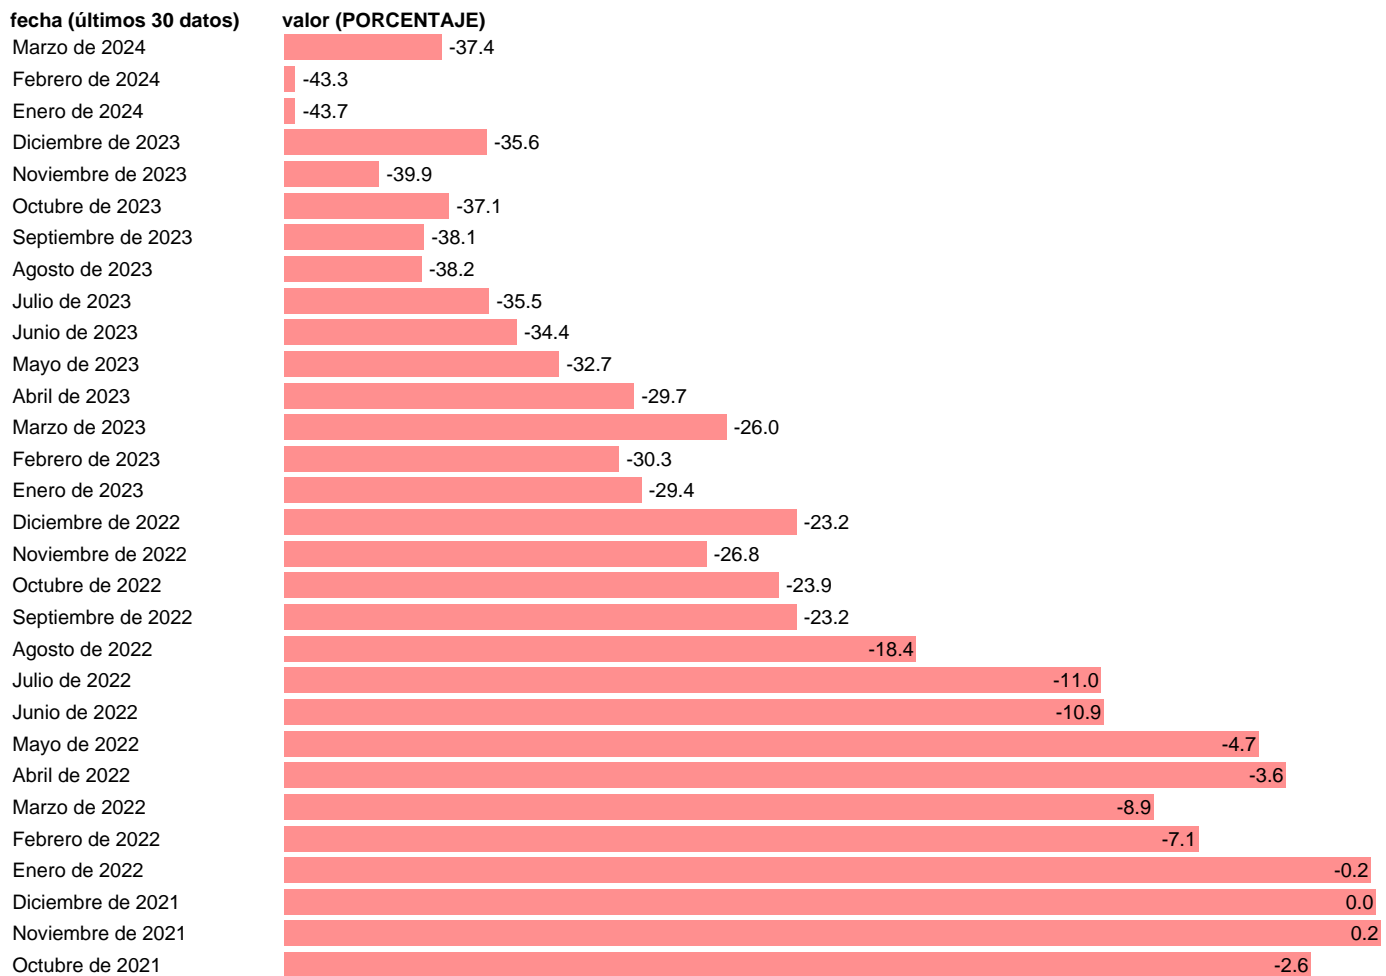

CARTERA DE PEDIDOS TOTAL INDUSTRIA. MANUFACTURERA BELGICA. CVEC

Estadística: [CARTERA DE PEDIDOS TOTAL INDUSTRIA. MANUFACTURERA BELGICA. CVEC](#)

Enlace permanente (Permalink): <https://tematicas.org/M1/681101/>

Notas: **Business and consumer surveys** (https://economy-finance.ec.europa.eu/economic-forecast-and-surveys_en).

Fuente: **REFINITIV.**

Frecuencia: **Mensual.**

Unidades: **PORCENTAJE.**

Datos disponibles desde **Enero de 1985** hasta **Marzo de 2024**.

Valor más alto alcanzado en Junio de 2000: **12**.

Valor más bajo alcanzado en Mayo de 2020: **-56.8**.

[Pulse aquí](#) para acceder a los datos completos actualizados y a la representación gráfica estadística.