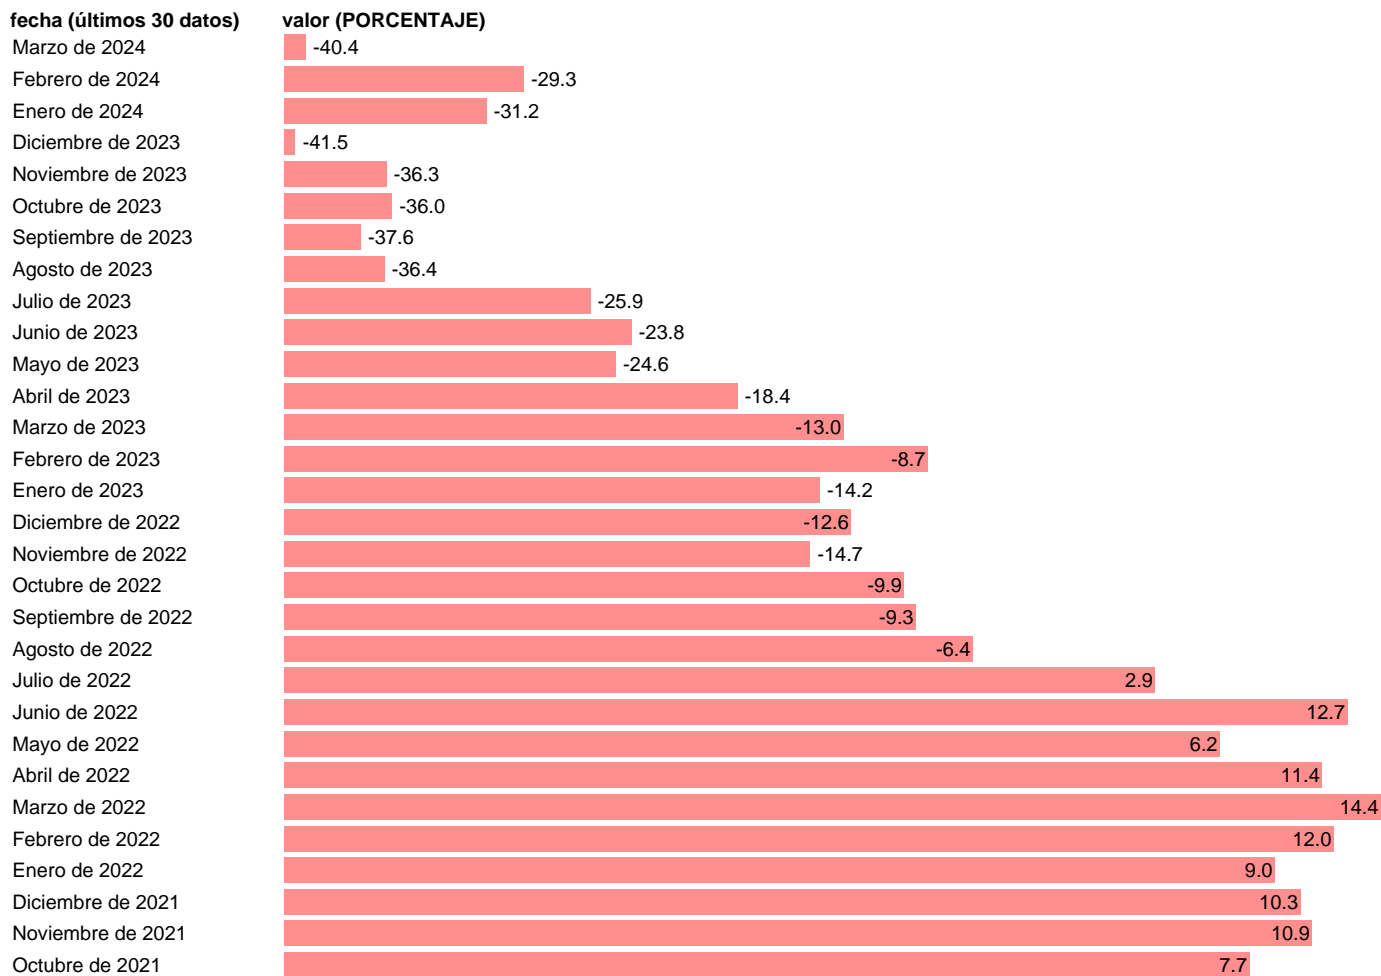

CARTERA DE PEDIDOS TOTAL INDUSTRIA MANUFACTURERA AUSTRIA. CVEC

Estadística: [CARTERA DE PEDIDOS TOTAL INDUSTRIA MANUFACTURERA AUSTRIA. CVEC](#)

Enlace permanente (Permalink): <https://tematicas.org/M1/681112/>

Notas: **Business and consumer surveys** (https://economy-finance.ec.europa.eu/economic-forecast-and-surveys_en).

Fuente: **REFINITIV.**

Frecuencia: **Mensual.**

Unidades: **PORCENTAJE.**

Datos disponibles desde **Enero de 1985** hasta **Marzo de 2024**.

Valor más alto alcanzado en Septiembre de 1989: **20.4**.

Valor más bajo alcanzado en Mayo de 2009: **-60**.

[Pulse aquí](#) para acceder a los datos completos actualizados y a la representación gráfica estadística.