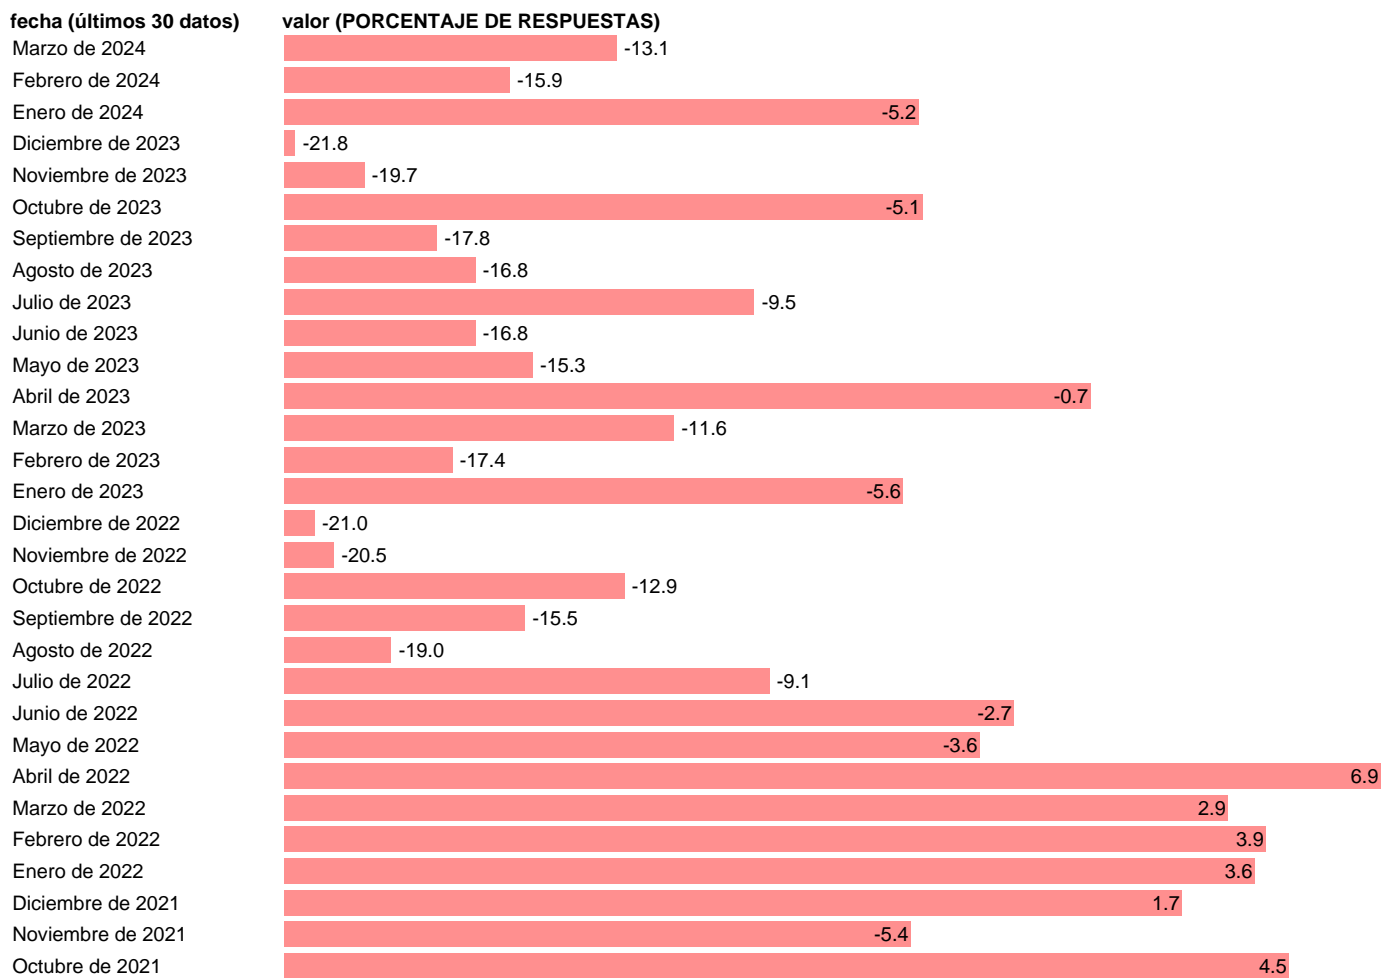

ENCUESTA COYUNTURA INDUSTRIAL. PEDIDOS. EXTRANJEROS. CVE

Estadística: [ENCUESTA COYUNTURA INDUSTRIAL. PEDIDOS. EXTRANJEROS. CVE](#)

Enlace permanente (Permalink): <https://tematicas.org/M1/301102/>

Notas: **Encuesta de coyuntura de la industria (clima)**
(industria.gob.es/es-es/estadisticas/Paginas/estadisticas-informes.aspx).

Fuente: **MINISTERIO DE INDUSTRIA.**
Frecuencia: **Mensual.**
Unidades: **PORCENTAJE DE RESPUESTAS.**

Datos disponibles desde **Enero de 1993** hasta **Marzo de 2024**.
Valor más alto alcanzado en Agosto de 2019: **10.1**.
Valor más bajo alcanzado en Marzo de 2009: **-59.8**.

[Pulse aquí](#) para acceder a los datos completos actualizados y a la representación gráfica estadística.