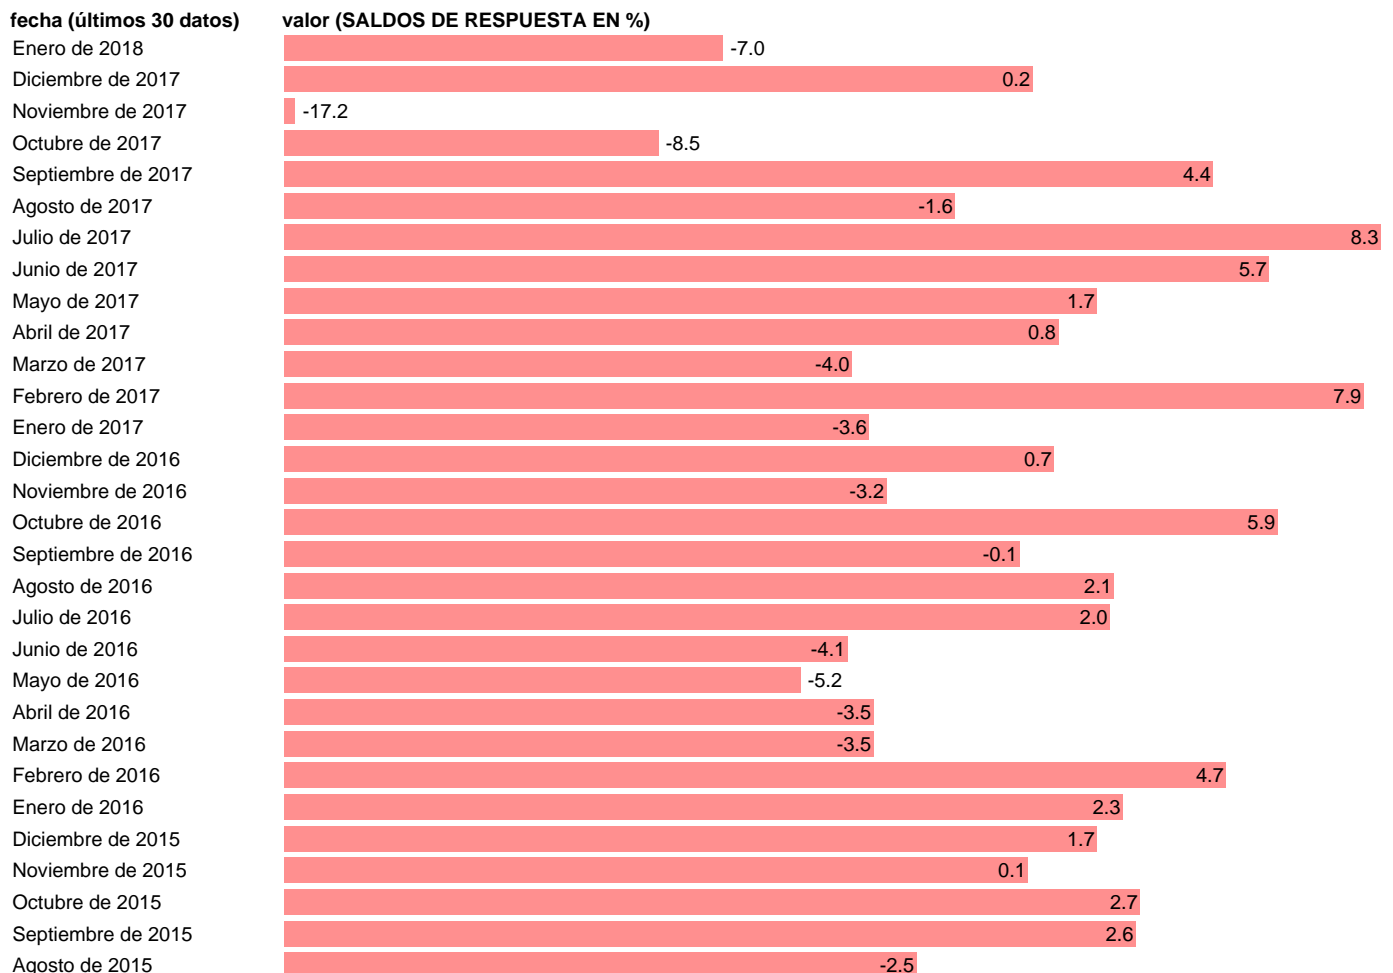

NIVEL CARTERA DE PEDIDOS EXTRANJERA, BIENES DE CONSUMO

Estadística: [NIVEL CARTERA DE PEDIDOS EXTRANJERA, BIENES DE CONSUMO](#)

Enlace permanente (Permalink): <https://tematicas.org/M1/301122/>

Fuente: **GABINETE TEC.SEC.GRAL.INDUSTRIA Y PYME DESDE OCT2017. MIEyT HASTA SEP17.**

Frecuencia: **Mensual.**

Unidades: **SALDOS DE RESPUESTA EN %.**

Datos disponibles desde **Enero de 1993** hasta **Enero de 2018**.

Valor más alto alcanzado en Julio de 2017: **8.3**.

Valor más bajo alcanzado en Marzo de 1993: **-55.6**.