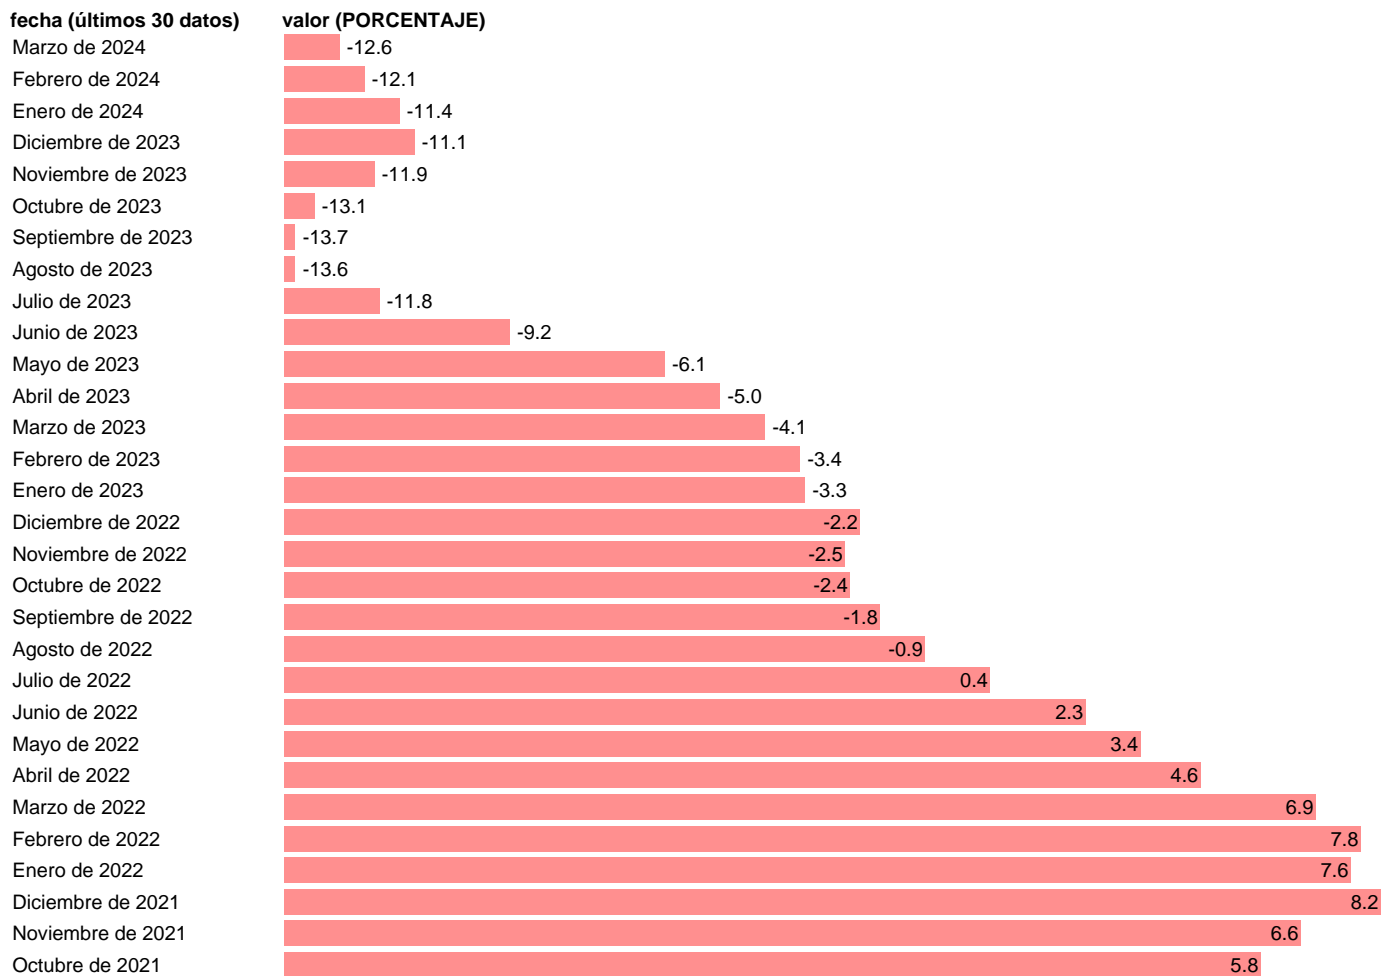

Fuente: **REFINITIV.**

Frecuencia: **Mensual.**

Unidades: **PORCENTAJE.**

Datos disponibles desde **Enero de 1985** hasta **Marzo de 2024**.

Valor más alto alcanzado en Diciembre de 2021: **8.2**.

Valor más bajo alcanzado en Febrero de 1985: **-63.1**.

[Pulse aquí](#) para acceder a los datos completos actualizados y a la representación gráfica estadística.