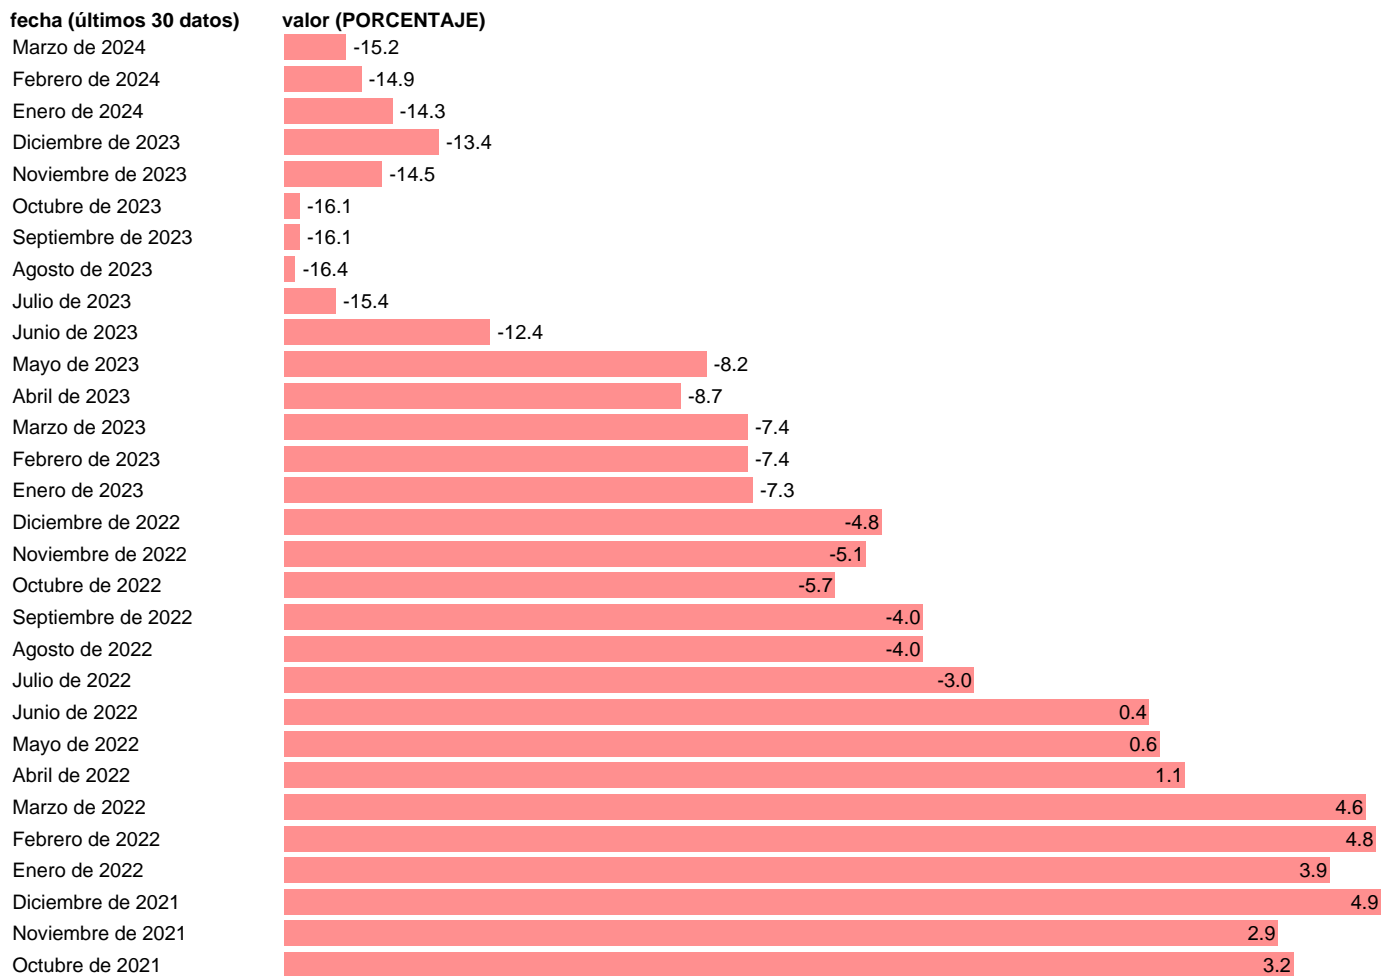

Fuente: **REFINITIV.**

Frecuencia: **Mensual.**

Unidades: **PORCENTAJE.**

Datos disponibles desde **Enero de 1985** hasta **Marzo de 2024**.

Valor más alto alcanzado en Diciembre de 2021: **4.9**.

Valor más bajo alcanzado en Febrero de 1985: **-62.4**.

[Pulse aquí](#) para acceder a los datos completos actualizados y a la representación gráfica estadística.