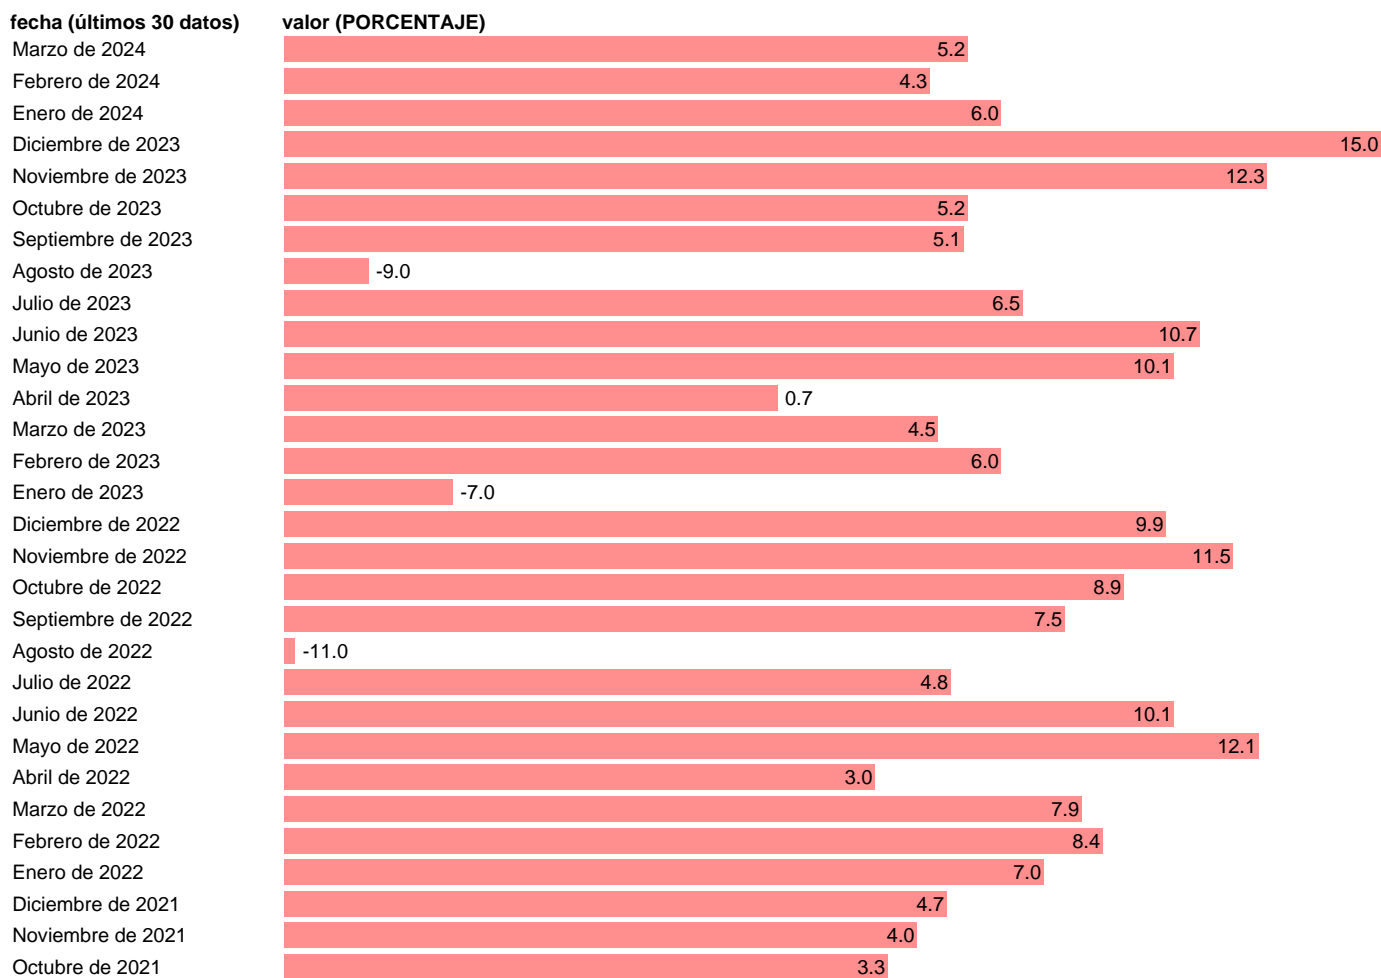

Fuente: **REFINITIV.**

Frecuencia: **Mensual.**

Unidades: **PORCENTAJE.**

Datos disponibles desde **Enero de 1989** hasta **Marzo de 2024**.

Valor más alto alcanzado en Febrero de 2005: **56**.

Valor más bajo alcanzado en Enero de 2017: **-77.6**.

[Pulse aquí](#) para acceder a los datos completos actualizados y a la representación gráfica estadística.