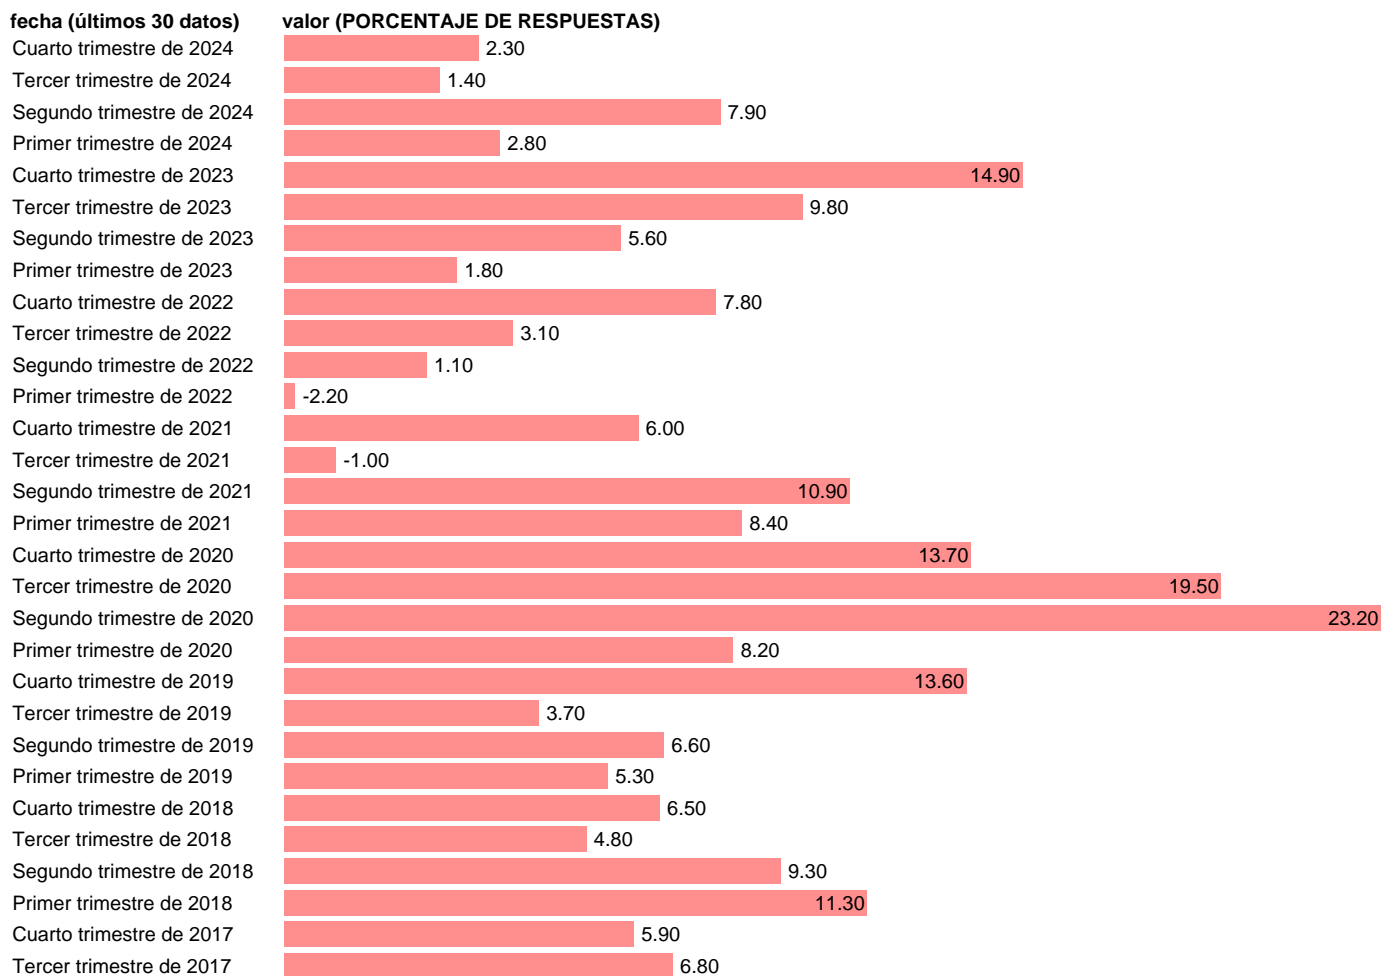

ENCUESTA COYUNTURA INDUSTRIAL. CAPACIDAD PRODUCTIVA INSTALADA.TOTA

Estadística: [ENCUESTA COYUNTURA INDUSTRIAL. CAPACIDAD PRODUCTIVA INSTALADA.TOTA](#)

Enlace permanente (Permalink): <https://tematicas.org/M1/322100/>

Datos disponibles desde **Primer trimestre de 1993** hasta **Cuarto trimestre de 2024.**
Valor más alto alcanzado en Tercer trimestre de 2009: **30.1.**
Valor más bajo alcanzado en Cuarto trimestre de 2000: **-2.2.**