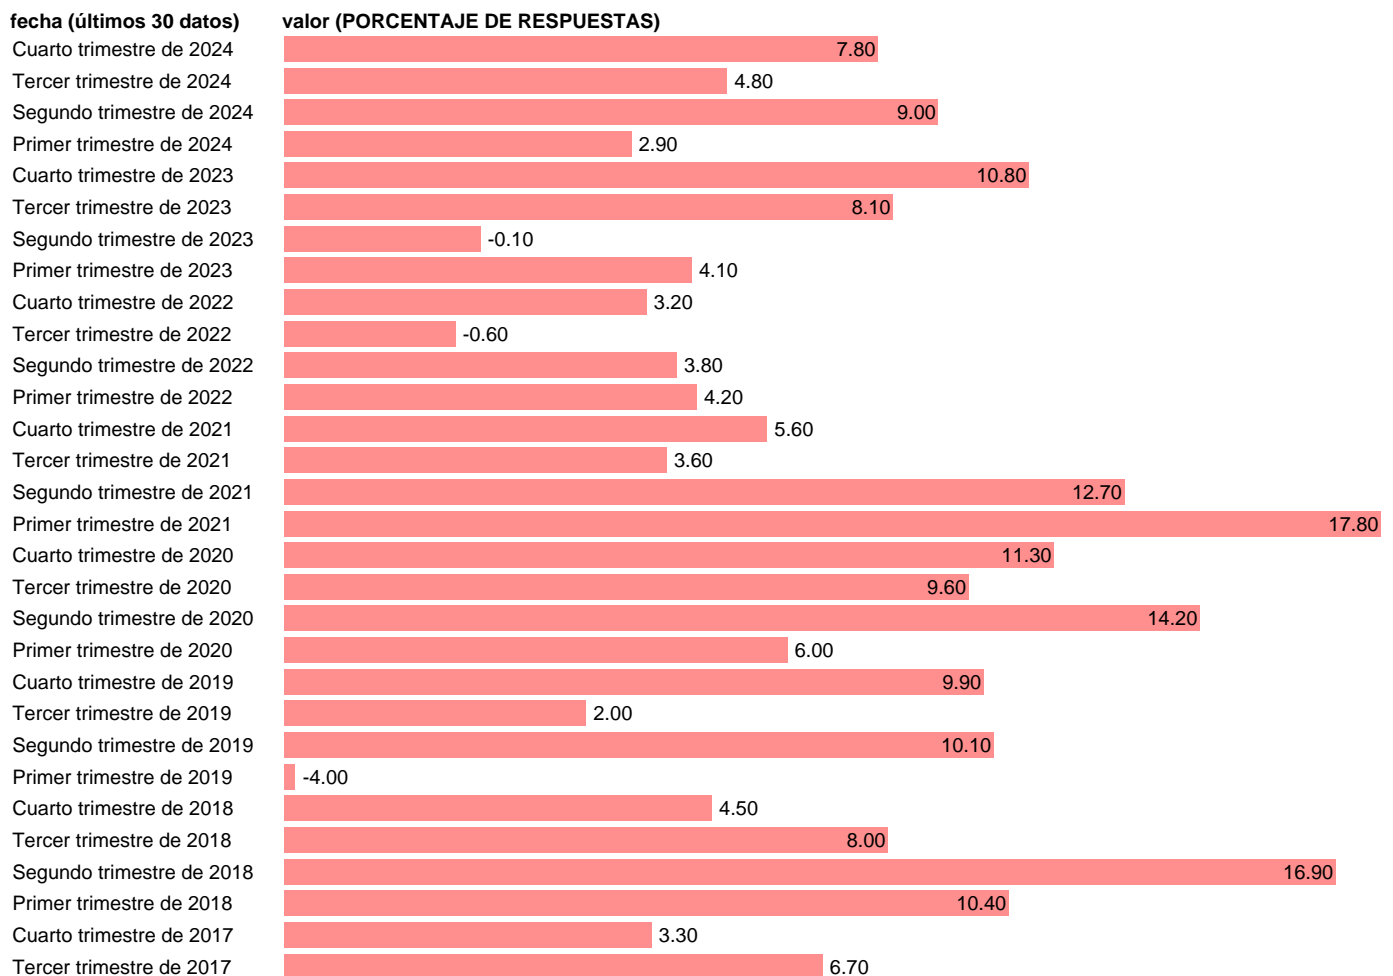

ENCUESTA COYUNTURA INDUSTRIAL. CAPACIDAD PRODUCTIVA INSTALADA.B.CONSUMO

Estadística: [ENCUESTA COYUNTURA INDUSTRIAL. CAPACIDAD PRODUCTIVA INSTALADA.B.CONSUMO](#)

Enlace permanente (Permalink): <https://tematicas.org/M1/322120/>

Notas: **Encuesta de coyuntura de la industria (clima)**
(industria.gob.es/es-es/estadisticas/Paginas/estadisticas-informes.aspx).

Fuente: **MINISTERIO DE INDUSTRIA.**
Frecuencia: **Trimestral.**
Unidades: **PORCENTAJE DE RESPUESTAS.**

Datos disponibles desde **Primer trimestre de 1993** hasta **Cuarto trimestre de 2024**.
Valor más alto alcanzado en Cuarto trimestre de 2009: **23.1**.
Valor más bajo alcanzado en Primer trimestre de 2019: **-4**.

[Pulse aquí](#) para acceder a los datos completos actualizados y a la representación gráfica estadística.