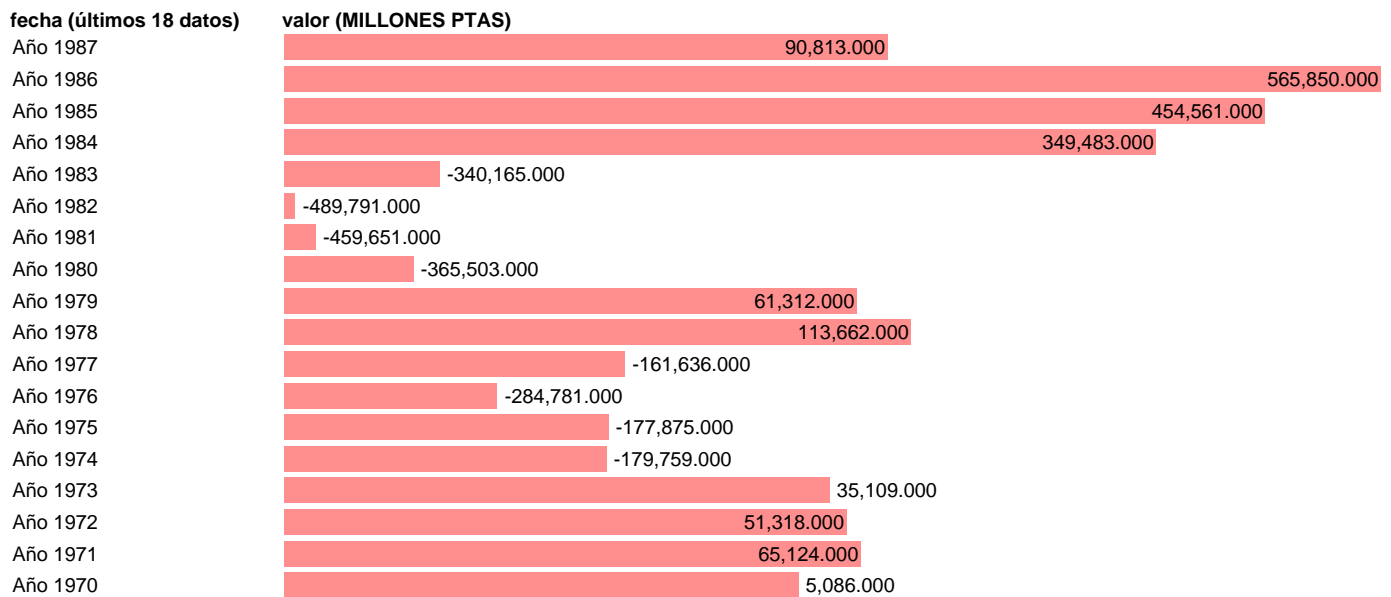

Notas: **TERMINOLOGIA SEC. 1986 PROVISIONAL, 1987 AVANCE**

Fuente: **INE.**

Frecuencia: **Anual.**

Unidades: **MILLONES PTAS.**

Datos disponibles desde **Año 1970** hasta **Año 1987**.

Valor más alto alcanzado en Año 1986: **565850**.

Valor más bajo alcanzado en Año 1982: **-489791**.

[Pulse aquí](#) para acceder a los datos completos actualizados y a la representación gráfica estadística.