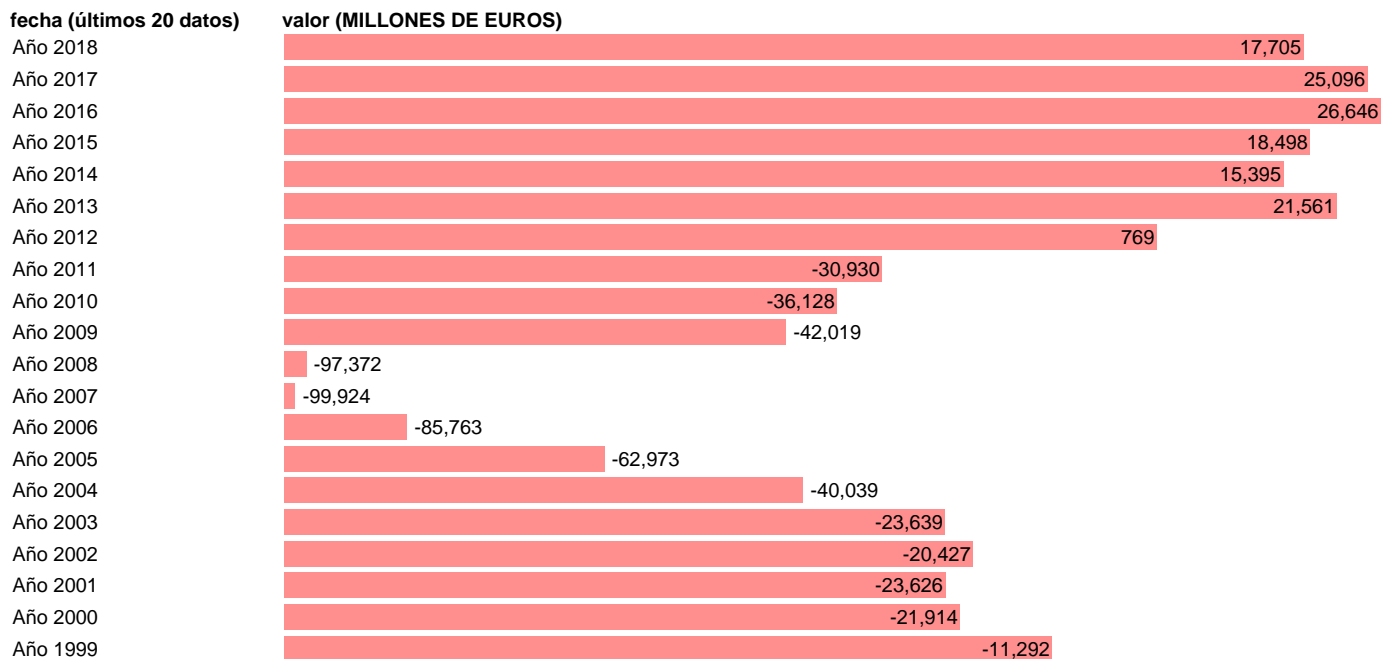

Notas: **ACTUALIZA: AREA DE COYUNTURA ECONOMICA NACIONAL**

Fuente: **INE (CNTR-BASE 2010).**

Frecuencia: **Anual.**

Unidades: **MILLONES DE EUROS.**

Datos disponibles desde **Año 1999** hasta **Año 2018**.

Valor más alto alcanzado en Año 2016: **26646**.

Valor más bajo alcanzado en Año 2007: **-99924**.

[Pulse aquí](#) para acceder a los datos completos actualizados y a la representación gráfica estadística.