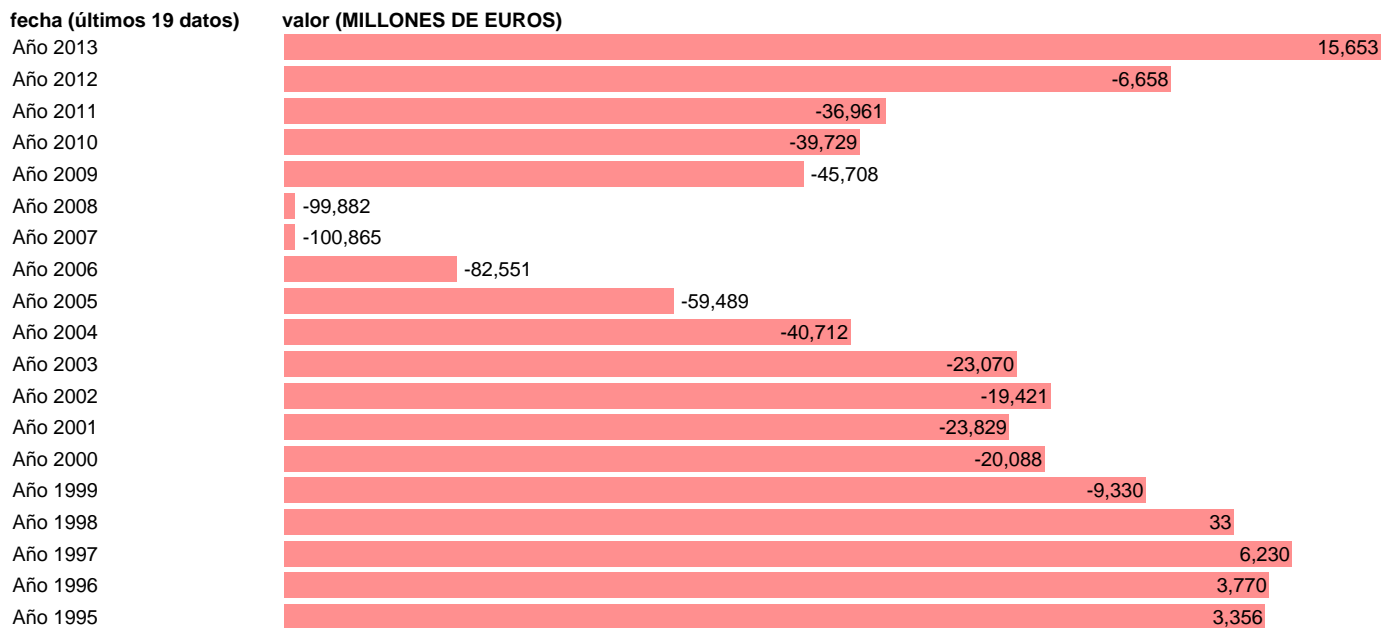

Notas: **ACTUALIZA: AREA DE COYUNTURA ECONOMICA NACIONAL**

Fuente: **INE (CNTR BASE 2008).**

Frecuencia: **Anual.**

Unidades: **MILLONES DE EUROS.**

Datos disponibles desde **Año 1995** hasta **Año 2013**.

Valor más alto alcanzado en Año 2013: **15653**.

Valor más bajo alcanzado en Año 2007: **-100865**.

[Pulse aquí](#) para acceder a los datos completos actualizados y a la representación gráfica estadística.